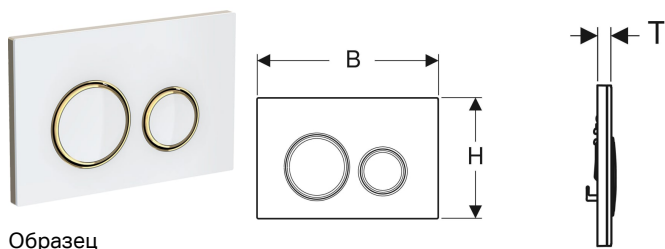

## Смывная клавиша Geberit Sigma21, для двойного смыва, цвет металлический латунь

Образец

### Цели применения

- Для задействования смыва из смывного бачка скрытого монтажа Geberit Sigma