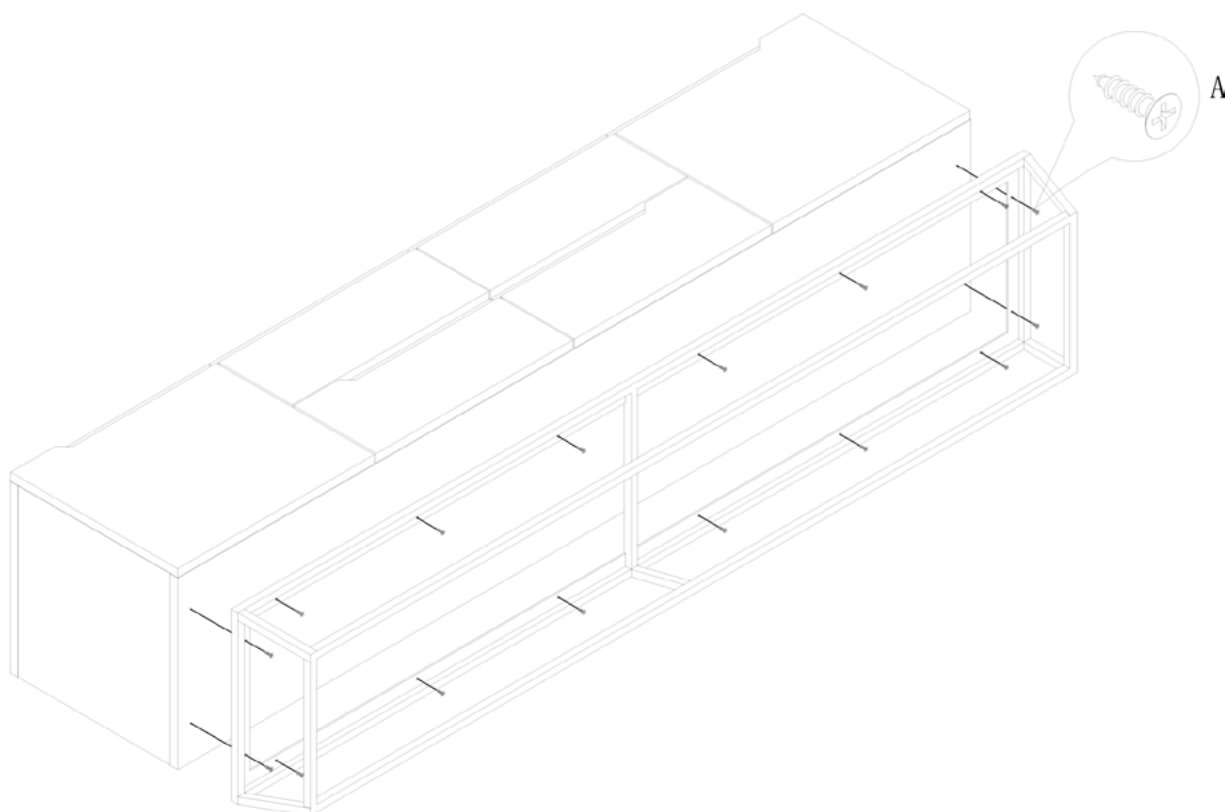

ASSEMBLY INSTRUCTION
CP1801-TV-1648

A x16
Spec:3.8*L16

FIG.
1

FIG.
2