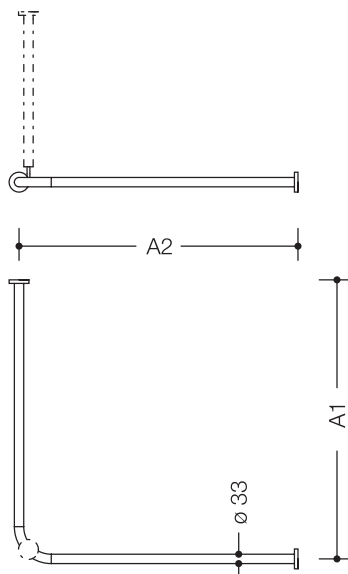

### Vorhangstange, Sonderlängen 801.34B1S

- waagrecht angeordnete, im rechten Winkel verbundene Stangen mit Vorhangringen
- dient zur Befestigung eines Duschvorhangs
- mit Aluminiumkern
- Befestigung mit Rosetten an Wand und Decke, Deckenabhängung erforderlich
- mit entsprechender Anzahl Vorhangringe
- Länge auf Maß gefertigt von 220 mm bis 1983 mm, Stangendurchmesser 33 mm, Rosettendurchmesser 70 mm
- mit Vorbereitung für Deckenabhängung im Bogen
- aus hochwertigem, mattem Polyamid in den HEWI Farben 99 (Reinweiß), 98 (Signalweiß), 97 (Lichtgrau), 95 (Felsgrau) und 92 (Anthrazitgrau)

### Abmessungen in mm