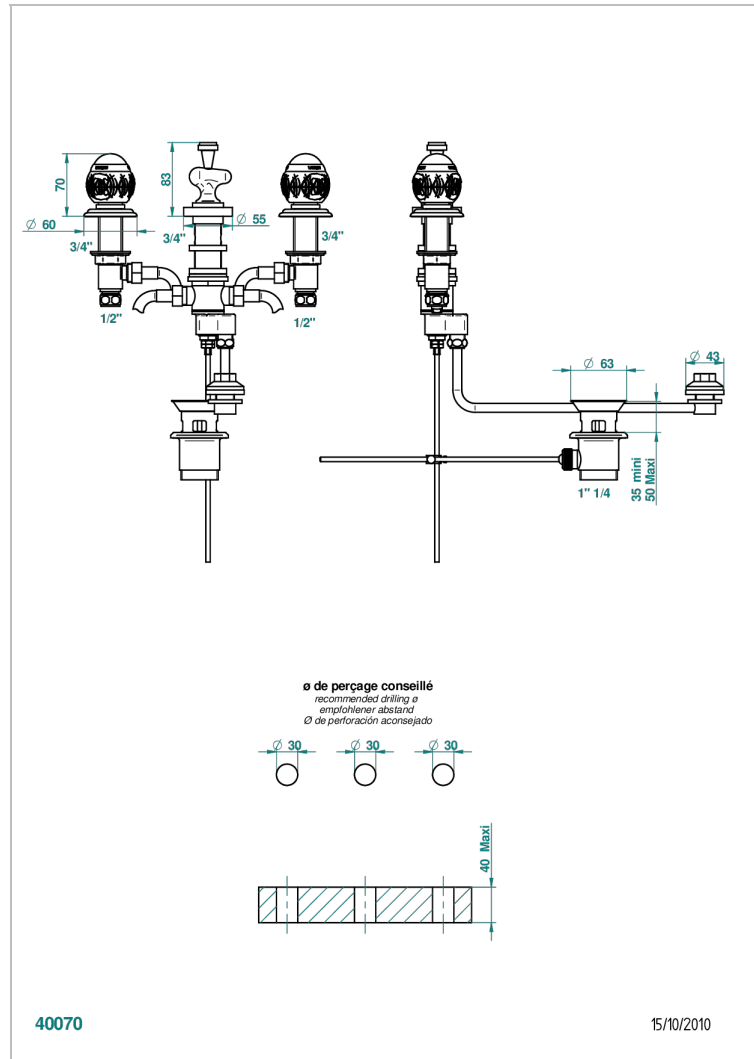

# PANTHERE С ЧЕРНЫМ ХРУСТАЛЕМ

A2K-207

Смеситель для биде на три отверстия с направленным вверх распылителем и донным клапаном

THG<sup>®</sup>  
PARIS

## ХАРАКТЕРИСТИКИ

- Panthere с чёрным хрусталём
- Смеситель для биде на три отверстия с направленным вверх распылителем и донным клапаном