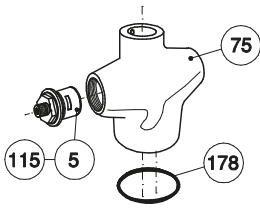

Variante Art.1406--(69/78/79/34)

Pos.	Descrizione	Description	Cod.
5	Vitone ceramic disc	Ceramic disc valve	C 7075
75	Corpo monoforo	One hole mixer body	C 1606/1
112	Aeratore 24x1	Aerator 24x1	C 7086
113	Guarnizione per aeratore 24x1	Washer for aerator 24x1	C 7086
115	Vitone ceramic disc sinistro	Ceramic disc valve left	C 7075SX
178	O-ring Ø39.34x2.62	O-ring Ø39.34x2.62	C 7586.78
190	Tubo rame con raccordo	Copper tube with joint	C 7493
194	Guarnizione gomma sagomata	Shaped rubber washer	C 7585.10
195	Ghiera a mezza-luna	Half-moon ring nut	C 7282
197	Perno filettato M8x85	Threaded pivot M8x85	C 7555
198	Dado 8MA prolungato (ES.13)	Lengthen nut 8 MA (ES.13)	C 7260.7
208	Aeratore (M24x1)	Aerator (M24x1)	C 7083
212	O-ring Ø13.6x2.7	O-ring Ø13.6x2.7	C 7586.52
224	Corpo nipples foro Ø10 G 1/2"x G 3/8"	Nipples body - hole Ø10 G 1/2"x G 3/8"	C 7811
229	Guarnizione gomma 42x33x3	Rubber washer 42x33x3	C 7583.3
337	Vite M4x5	Screw M4x5	C 7546
357	Canna monoforo livello	Spout for sink single hole mixer	C7446
480	Anello Ø19,6 H.2,9	Ring Ø19,6 H.2,9	C 7593.1
490	Coprivite con premistoppa Dames Anglaises	Cover valve with nut Dames Anglaises	C 7223
517	Asta per coprivite Dames Anglaises	Rod for head valve Dames Anglaises	C 7225
518	Anello teflon Ø 13 - Ø 15.4 h.6.5	Teflon ring Ø13 - Ø15.4 h.6.5	C 7627/6
529	Vite 3/16" x 10	Screw 3/16"x 10	C 7550/316
535	Corpo monoforo livello	One hole sink mixer body	C 2506/1
541	Corpo maniglia serie Dames Anglaises	Body only Dames Anglaises handle	C 7618/1
640	Placchetta per maniglia "Caldo"	Plate for handle with indication "Hot"	C 7672P
641	Placchetta per maniglia "Freddo"	Plate for handle with indication "Cold"	C 7672P
806	Flex inox cm. 35 10x1 3/8 C	Flex inox cm. 35 10x1 3/8 C	C7089.3E