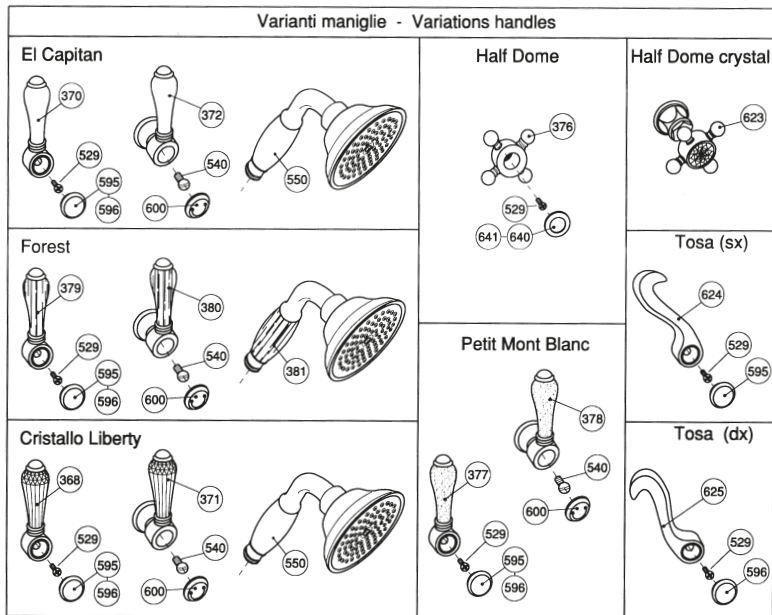

Variante Art.1406--(69/78/79/34)

Pos.	Descrizione	Description	Cod.
5	Vitone ceramic disc	Ceramic disc valve	C 7075
75	Corpo monoforo	One hole mixer body	C 1606/1
112	Aeratore 24x1	Aerator 24x1	C 7086
113	Guarnizione per aeratore 24x1	Washer for aerator 24x1	C 7086
115	Vitone ceramic disc sinistro	Ceramic disc valve left	C 7075SX
178	O-ring Ø39.34x2.62	O-ring Ø39.34x2.62	C 7586.78
190	Tubo rame con raccordo	Copper tube with joint	C 7493
194	Guarnizione gomma sagomata	Shaped rubber washer	C 7585.10
195	Ghiera a mezza-luna	Half-moon ring nut	C 7282
197	Perno filettato M8x85	Threaded pivot M8x85	C 7555
198	Dado 8MA prolungato (ES.13)	Lengthen nut 8 MA (ES.13)	C 7260.7
208	Aeratore (M24x1)	Aerator (M24x1)	C 7083
212	O-ring Ø13.6x2.7	O-ring Ø13.6x2.7	C 7586.52
224	Corpo nipples foro Ø10 G 1/2"x G 3/8"	Nipples body - hole Ø10 G 1/2"x G 3/8"	C 7811
229	Guarnizione gomma 42x33x3	Rubber washer 42x33x3	C 7583.3
337	Vite M4x5	Screw M4x5	C 7546
357	Canna monoforo livello	Spout for sink single hole mixer	C7446
480	Anello Ø19,6 H.2,9	Ring Ø19,6 H.2,9	C 7593.1
490	Coprivite con premistoppa Dames Anglaises	Cover valve with nut Dames Anglaises	C 7223
517	Asta per coprivite Dames Anglaises	Rod for head valve Dames Anglaises	C 7225
518	Anello teflon Ø 13 - Ø 15.4 h.6.5	Teflon ring Ø13 - Ø15.4 h.6.5	C 7627/6
529	Vite 3/16" x 10	Screw 3/16"x 10	C 7550/316
535	Corpo monoforo livello	One hole sink mixer body	C 2506/1
541	Corpo maniglia serie Dames Anglaises	Body only Dames Anglaises handle	C 7618/1
640	Placchetta per maniglia "Caldo"	Plate for handle with indication "Hot"	C 7672P
641	Placchetta per maniglia "Freddo"	Plate for handle with indication "Cold"	C 7672P
806	Flex inox cm. 35 10x1 3/8 C	Flex inox cm. 35 10x1 3/8 C	C7089.3E