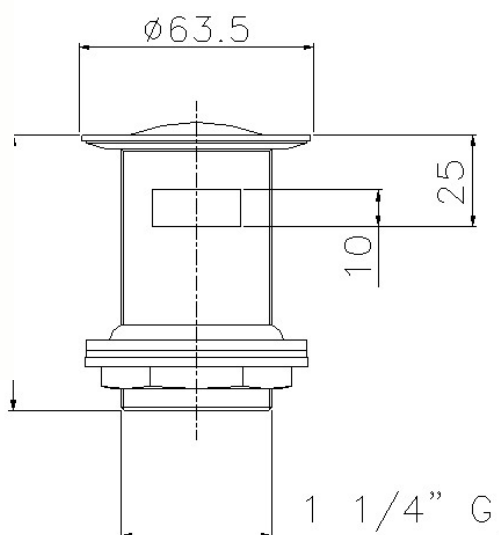

**100209 45 VÁLVULA MANUAL “CLICK-GE” LAVABO BIDÉ COMBI  
CON / SIN REBOSADERO 1¼”**  
**100209 45 “CLICK-GE” VALVE FOR BASIN AND BIDET COMBI  
W/OUT OVERFLOW 1¼”**

## Características

- 1) Realizada en latón según UNE-EN 1982.
- 2) Cromado según EN 248.
- 3) Rebosadero.
- 4) Tapa desmontable.
- 5) Doble función.

## Features

- 1) Made in brass according to UNE-EN 1982.
- 2) Chroming plate according to EN 248.
- 3) Overflow.
- 4) Removable cap.
- 5) Double function.