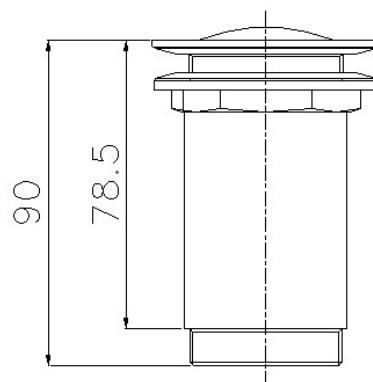

**100209 45 VÁLVULA MANUAL “CLICK-GE” LAVABO BIDÉ COMBI  
CON / SIN REBOSADERO 1¼”**  
**100209 45 “CLICK-GE” VALVE FOR BASIN AND BIDET COMBI  
W/OUT OVERFLOW 1¼”**

## Características

- 1) Realizada en latón según UNE-EN 1982.
- 2) Cromado según EN 248.
- 3) Rebosadero.
- 4) Tapa desmontable.
- 5) Doble función.

## Features

- 1) Made in brass according to UNE-EN 1982.
- 2) Chroming plate according to EN 248.
- 3) Overflow.
- 4) Removable cap.
- 5) Double function.