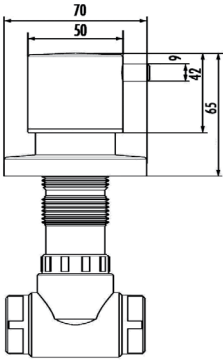

TEKNİK ÇİZİM

ÖZELLİKLER

Creavit önceden haber vermeksizin, ürünlerde ve teknik detaylarda değişiklik yapma hakkını saklı tutar.

Kalite Yönetim Sistemi

Müşteri Memnuniyeti Belgesi

Çevre Yönetim Sistemi

İş Sağlığı ve Güvenliği Yönetim Sistemi

LGA

Alman Standartlarına Uygunluk Belgesi

kiwa

Hollanda Standartlarına Uygunluk Belgesi

GOST - R

Rusya Standartlarına Uygunluk Belgesi

UKRSEPRO

Ukrayna Standartlarına Uygunluk Belgesi

İsrail Standartlarına Uygunluk Belgesi

Nijerya Standartlarına Uygunluk Belgesi

Türk Standartlarına Uygunluk Belgesi