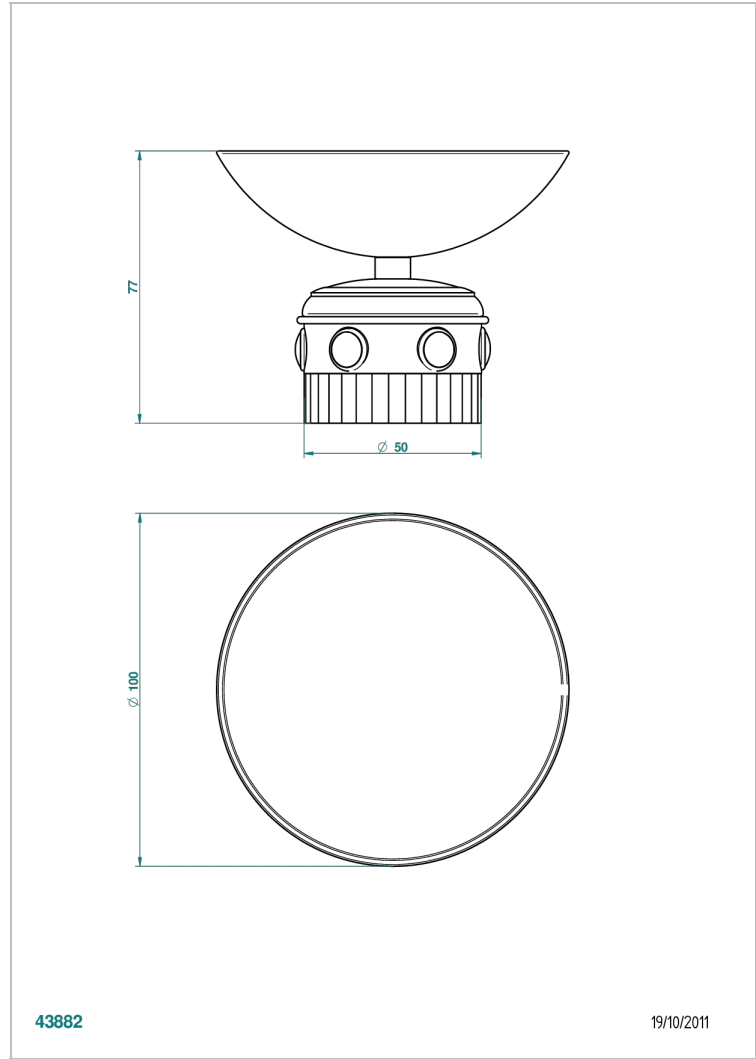

TROCADERO С МАЛАХИТОМ

U7A-544

Мыльница на подставке, диаметр : 100 мм

THG[®]
PARIS

43882

19/10/2011

ХАРАКТЕРИСТИКИ

- Trocadéro с малахитом
- Мыльница на подставке, диаметр : 100 мм