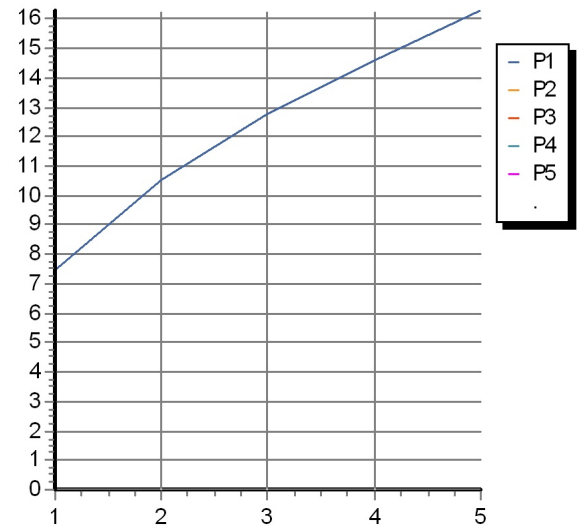

## BELLAGIO

ZB1425 Portate / Flowrates (lt/min)

PRESSIONE PRESSURE	1 BAR	2 BAR	3 BAR	4 BAR	5 BAR
P1 LAVABO BASIN	7,5	10,5	12,8	14,6	16,3
P2					
P3					
P4					
P5					