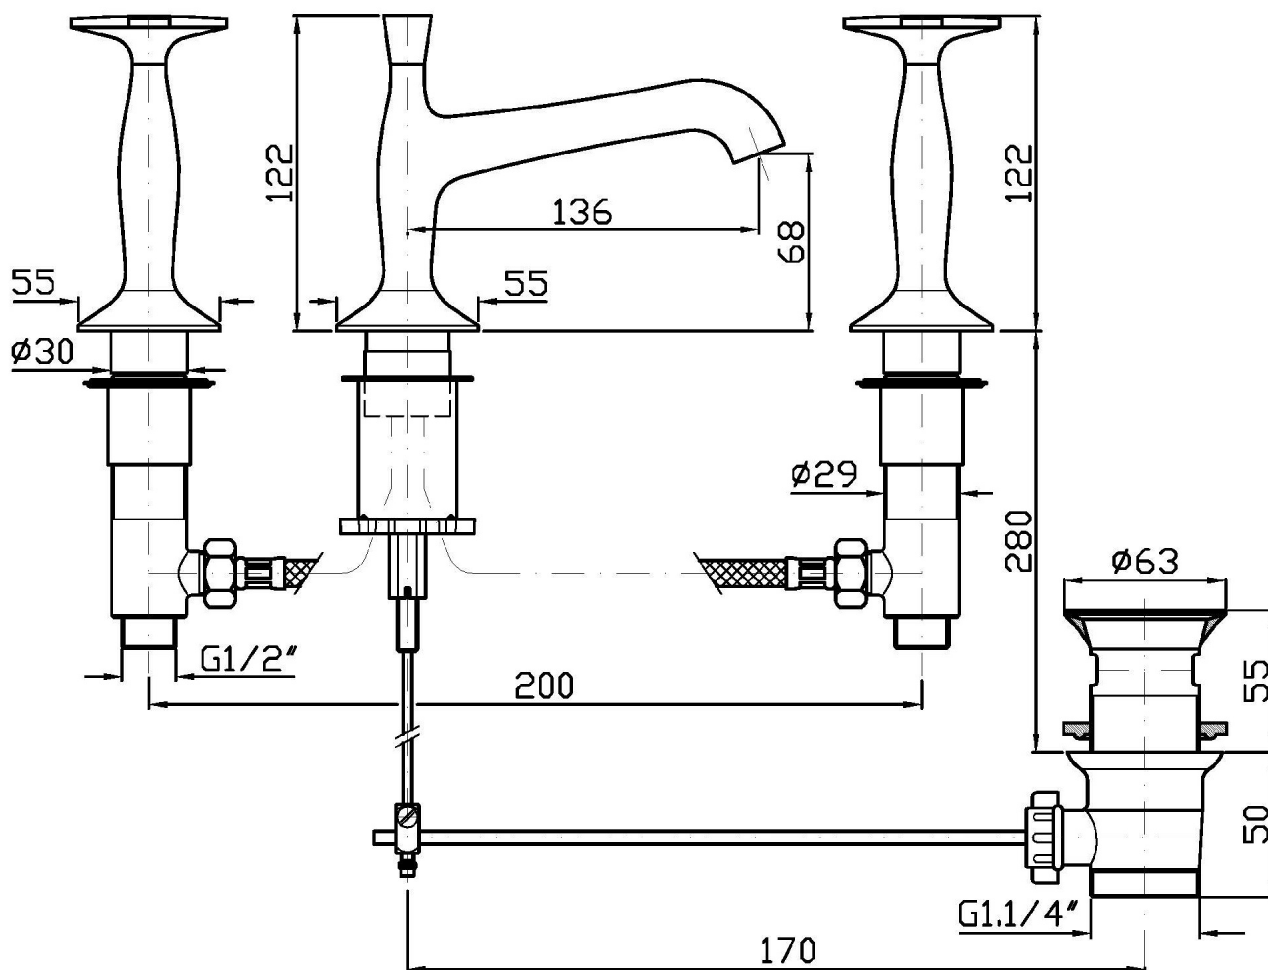

## BELLAGIO

ZB1425

Batteria lavabo a 3 fori. / 3 hole basin mixer.

Batteria lavabo a 3 fori con aeratore, scarico da 1 ¼", flessibili di collegamento.

3 hole basin mixer with aerator, 1 ¼" pop-up waste, flexible tails.

## BELLAGIO

ZB1425

Disegno Complessivo / Overall Drawing

## BELLAGIO

ZB1425 Pesì e Misure / Weights and Sizes

Peso ( Kg ) Weight ( lb )	4,22 ( Kg )	9,30 ( lb )
Volume test ( dc3 ) - ( in3 )	11,01 ( dc3 )	671,87 ( in3 )
h ( mm ) - ( in )	90,00 ( mm )	3,54 ( in )
L1 ( mm ) - ( in )	335,00 ( mm )	13,19 ( in )
L2 ( mm ) - ( in )	365,00 ( mm )	14,37 ( in )