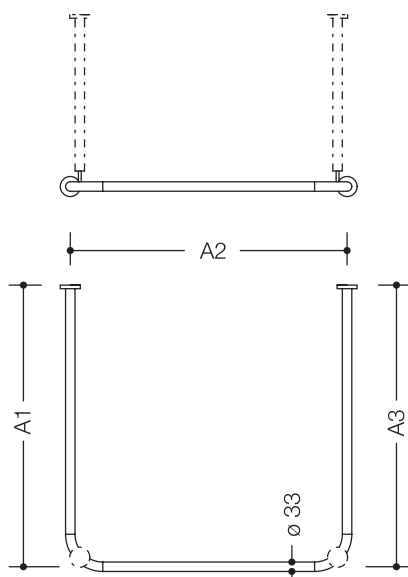

Abmessungen in mm

Farben

Polyamid, matt

Alternative Farben

Polyamid

Technische Änderungen vorbehalten, 08.03.2022

HEWI Heinrich Wilke GmbH
Postfach 1260
D-34442 Bad Arolsen

Telefon: +49 5691 82-0
Telefax: +49 5691 82-319

info@hewi.de
www.hewi.com