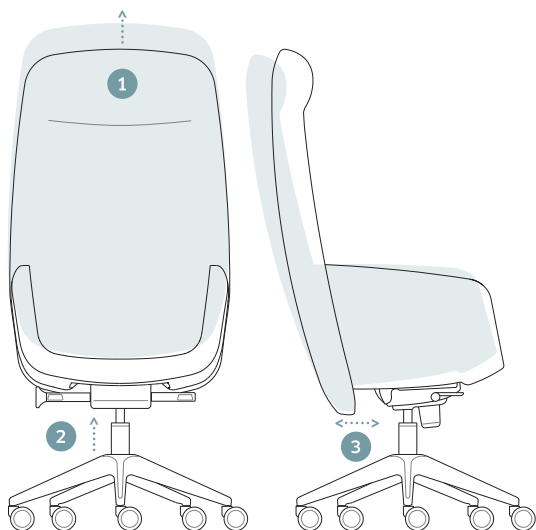

CT - CE - DB - ET

CERTIFICAZIONI CERTIFICATIONS

Omologazione Ministeriale in Classe 11M

DOTAZIONI MECCANICHE MECHANICAL FEATURES

- 1 Schienale regolabile in altezza / Adjustable backrest / Dossier ajustable en hauteur / Respaldo regulable en altura
- 2 Sedile regolabile in altezza / Height adjustable seat / Siège réglable en hauteur / Asiento regulable en altura
- 3 Meccanismo di inclinazione sincronizzata / Seat and back synchronized inclination mechanism / Mécanisme d'inclinaison synchronisé du siège et du dossier / Mecanismo de inclinación de asiento y respaldo sincronizada