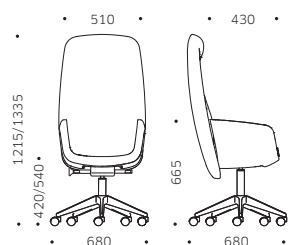

DIREZIONALI EXECUTIVE VIVA EXECUTIVE ARMCHAIR

FINITURE FINISHES

PARTI METALLICHE METAL PARTS

Verniciato nero / Black painted / Verni couleur noir / Acabado en negro

PARTI IN PLASTICA PLASTIC PARTS

Nero / Black / Noir / Negro
Bianco / White / Blanc / Blanco

PARTI IN ALLUMINIO ALUMINIUM PARTS

Lucido o verniciato nero, bianco (RAL 9016) / Polished or black, white (RAL 9016) painted / Poli ou verni couleur noir, blanc (RAL 9016) / Pulido o acabado en negro, blanco (RAL 9016)

ACCESSORI ACCESSORIES

POGGIATESTA HEADREST

Imbottito / Upholstered / Rembouré / Tapizado

BRACCIOLO ARMREST

Imbottito / Upholstered / Rembouré / Tapizado

BASE GIREVOLE SWIVEL BASE

Alluminio a 5 razze / Aluminium 5 stars / Aluminium 5 branches / Aluminio de 5 radios

MISURE E VARIANTI SIZES AND VARIANTS

VBS8X