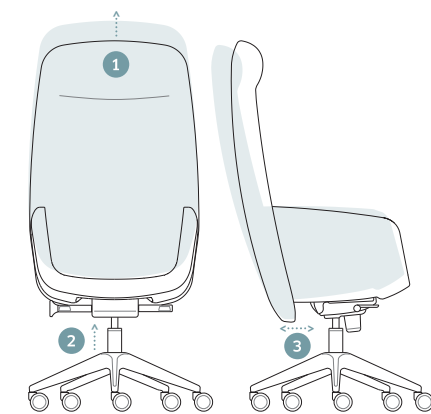

DIREZIONALI EXECUTIVE
VIVA EXECUTIVE ARMCHAIR

Design by ORLANDINIDESIGN

Seduta da lavoro sofisticata, dall'estetica morbida e naturale. Colpisce per l'ergonomia e per il design che trasmette un senso di sicurezza e protezione.

Sophisticated work chair with a soft and organic aesthetic. It catches the eye with its ergonomics and a design in which one feels fully at home and at ease.

FINITURE FINISHES

PARTI METALLICHE METAL PARTS
Verniciato nero / Black painted

PARTI IN PLASTICA PLASTIC PARTS
Nero / Black
Bianco / White

PARTI IN ALLUMINIO ALUMINIUM PARTS
Lucido o verniciato nero, bianco (RAL 9016) / Polished or black, white (RAL 9016) painted

RIVESTIMENTI COVERINGS

pelle
leather
EP - FP

tessuto
fabric
AG - AR - BR - BB - BL
CT - CE - DB - ET

CERTIFICAZIONI CERTIFICATIONS

Omologazione Ministeriale in Classe 1M

DOTAZIONI MECCANICHE MECHANICAL FEATURES

1. Schienale regolabile in altezza / Adjustable backrest
2. Sedile regolabile in altezza / Height adjustable seat
3. Meccanismo di inclinazione sincronizzata / Seat and back synchronized inclination mechanism

Dispositivo regolazione di tensione / Device for tension adjustment

Sistema di sicurezza antiritorno / Anti-return safety system