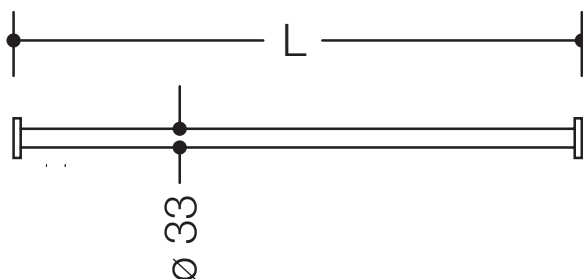

Abmessungen in mm

Farben

Polyamid, matt

Alternative Farben

Polyamid

Technische Änderungen vorbehalten, 08.03.2022

HEWI Heinrich Wilke GmbH
Postfach 1260
D-34442 Bad Arolsen

Telefon: +49 5691 82-0
Telefax: +49 5691 82-319

info@hewi.de
www.hewi.com