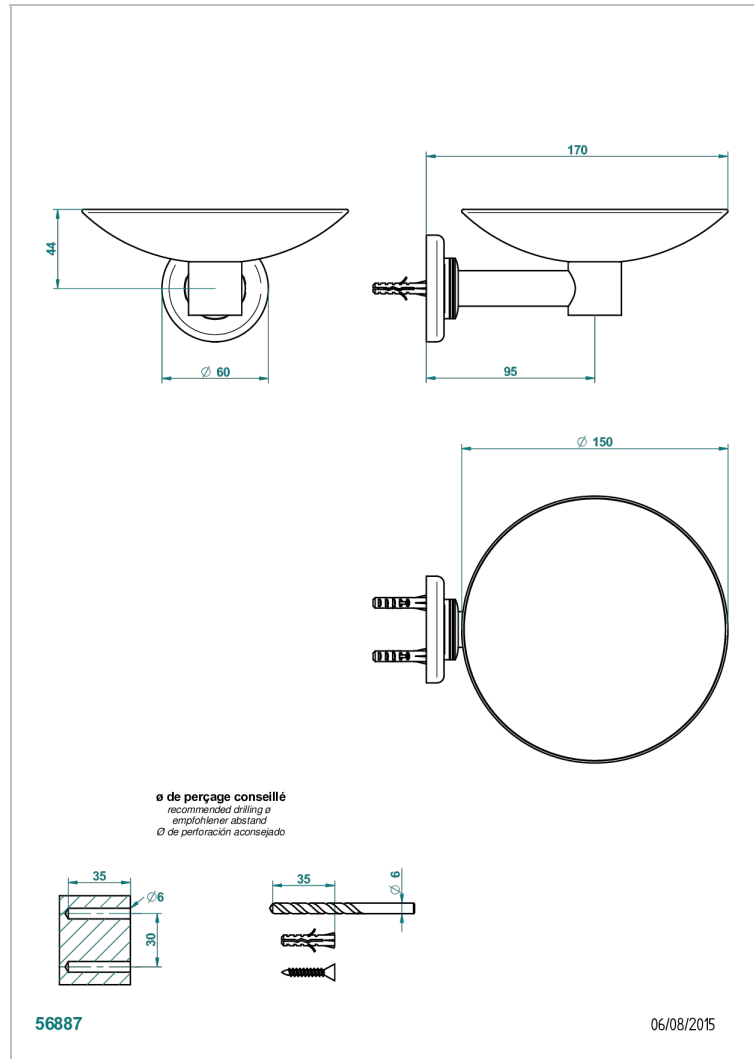

BEAUBOURG C РУКОЯТКАМИ

G7B-546GM

Мыльница настенная, диаметр : 150 мм

THG[®]
PARIS

ХАРАКТЕРИСТИКИ

- Beaubourg с ручьятками
- Мыльница настенная, диаметр : 150 мм

ДОСТУПНЫЕ ВАРИАНТЫ ПОКРЫТИЙ

Blush PVD - H62
Graphite PVD - H64
Matt Umber PVD - H67
Matt blush PVD - H60
Matt graphite PVD - H65
Umber PVD - H66

Аранья (чёрный никель) - D24
Бронза - D01
Золото - F01
Матовая красная старинная медь - H07
Матовое золото - F07
Матовое светлое золото - F31

Матовый никель - C01
Матовый хром - C02
Никель - B01
Покрытие PVD бронза - F33
Покрытие PVD золотистый цвет - H52
Покрытие PVD латунь - H49