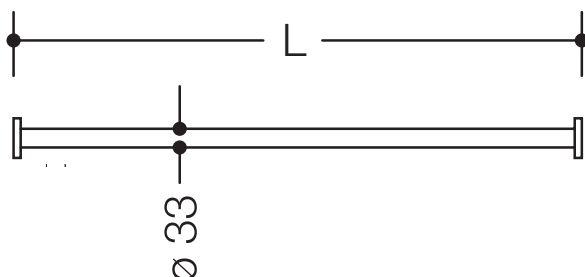

Vorhangstange, Sonderlängen 801.34B4S

- Stange mit Vorhangringen
- dient zur Befestigung eines Duschvorhangs
- mit Aluminiumkern
- Befestigung mit Rosetten an der Wand
- kann bauseits bis auf 200 mm gekürzt werden
- mit entsprechender Anzahl Vorhangringe
- Länge auf Maß gefertigt von min. 400 mm bis max. 1700 mm, Stangendurchmesser 33 mm und Rosettendurchmesser 70 mm
- aus hochwertigem, mattem Polyamid in den HEWI Farben 99 (Reinweiß), 98 (Signalweiß), 97 (Lichtgrau), 95 (Felsgrau) und 92 (Anthrazitgrau)

Abbildung ähnlich

Abmessungen in mm

Farben

Polyamid, matt

Alternative Farben

Polyamid

Technische Änderungen vorbehalten, 08.03.2022

HEWI Heinrich Wilke GmbH
Postfach 1260
D-34442 Bad Arolsen