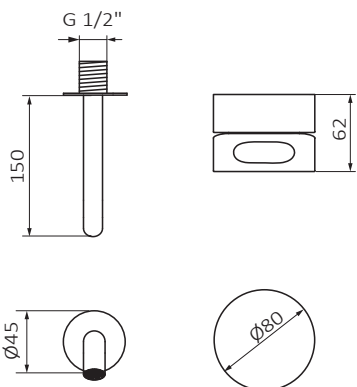

FICHA TÉCNICA

Fecha revisión: 02/06/20

SERIE: **IN COOL**

PRODUCTO: **Dummy Lavabo Monomando de empotrar**

ACCESORIOS:

ACABADO: **chromo**

REFERENCIA: **90 906 000**

EAN 13: **8435200269964**

PESO: **1.41 kg** ANCHO: **17 cm** LARGO: **20.5 cm** ALTO: **8 cm**

ESPECIFICACIONES TÉCNICAS:

- › Presión recomendada: **1 a 5 bar**
- › Presión máxima de utilización: **10 bar**
- › Cotas de conexión según **UNE-EN ISO 228-1**
- › Sensibilidad y acústica según norma **EN ISO 3822**

ESPECIFICACIONES DE MATERIAL:

- › Cuerpos **mecanizados en latón**
- › Recubrimiento níquel-cromo resistente al ensayo de niebla salina según **UNE-EN 248**
- › Material maneta: **latón**

CARACTERÍSTICAS DE USO:

- › Caño 200 mm
- Plafón caño Ø45 mm
- Maneta Ø80 mm
- ›