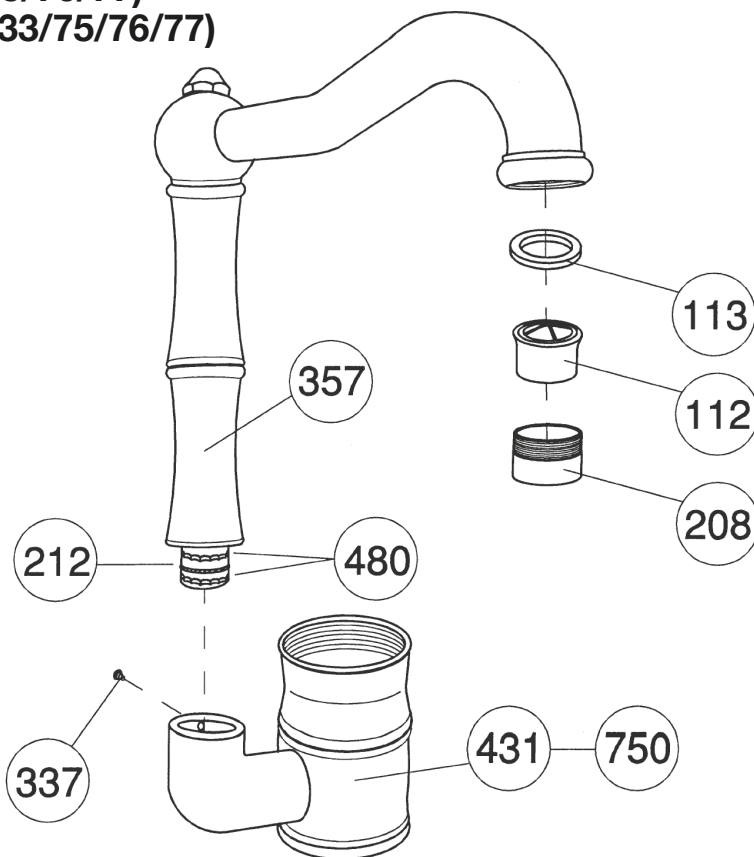

**Varianti Art. 3407 - (33/75/76/77)
e 3407 WS - (33/75/76/77)**

Variations

**Art. 3407 - (33/75/76/77)
and 3407 WS - (33/75/76/77)**

Pos.	Descrizione	Description	Cod.
112	Aeratore 24x1	Aerator 24x1	C 7086
113	Guarnizione per aeratore 24x1	Washer for aerator 24x1	C 7086
208	Aeratore M24x1	Aerator M24x1	C 7083
212	O-ring Ø 13,6x2,7	O-ring Ø 13,6x2,7	C 7586.52
337	Vite M4x5	Screw M4x5	C 7546
357	Canna monoforo lavello	Spout for sink single hole mixer	C7446 MC
431	Corpo	Body	C 3608+C 3608/5
480	Anello Ø19,6 H.2,9	Ring Ø19,6 H.2,9	C 7593.1
750	Corpo per articolo 3407 WS	Body for WS item	C 3608