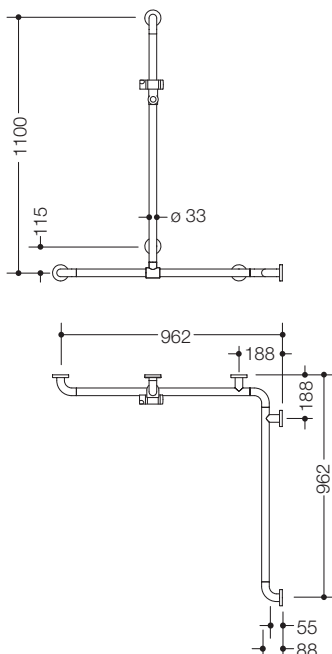

## Duschhandlauf mit verschiebbarer Brausehalterstange 801.35.32054

- aus hochwertigem chromoptisch beschichtetem Polyamid mit warmer Haptik
- senkrecht und waagrecht angeordnete, im rechten Winkel verbundene Stangen mit Stahl-Befestigungsrosetten und Brausehalter
- mit seitlich (zur Montage) verschiebbarer senkrechter Brausehalterstange
- dient im Dusch- und Wannenbereich zum Festhalten und Abstützen
- senkrechte Länge 1100 mm, waagrechte Längen (Eckmontage) je 962 mm
- 88 mm tief, lichter Abstand zur Wand 55 mm, Stangendurchmesser 33 mm, Rosettendurchmesser 70 mm
- geeignet für Handbrausen verschiedener Hersteller
- Brausehalter aus hochwertigem Polyamid in der HEWI Farbe 92 (Anthrazitgrau)
- Brausehalter kann stufenlos geneigt und nach Ziehen oder Drücken eines großflächigen Hebels in der Höhe verstellt werden
- konische Aufnahme am Brausehalter erleichtert das Einhängen der Handbrause
- mit durchgehendem, korrosionsgeschütztem Stahlkern
- Montage an der Wand mit wandspezifischem Befestigungsmaterial und Rosetten von HEWI
- links- und rechtsseitig montierbar
- geeignet für alle HEWI Einhängesitze

### Abmessungen in mm