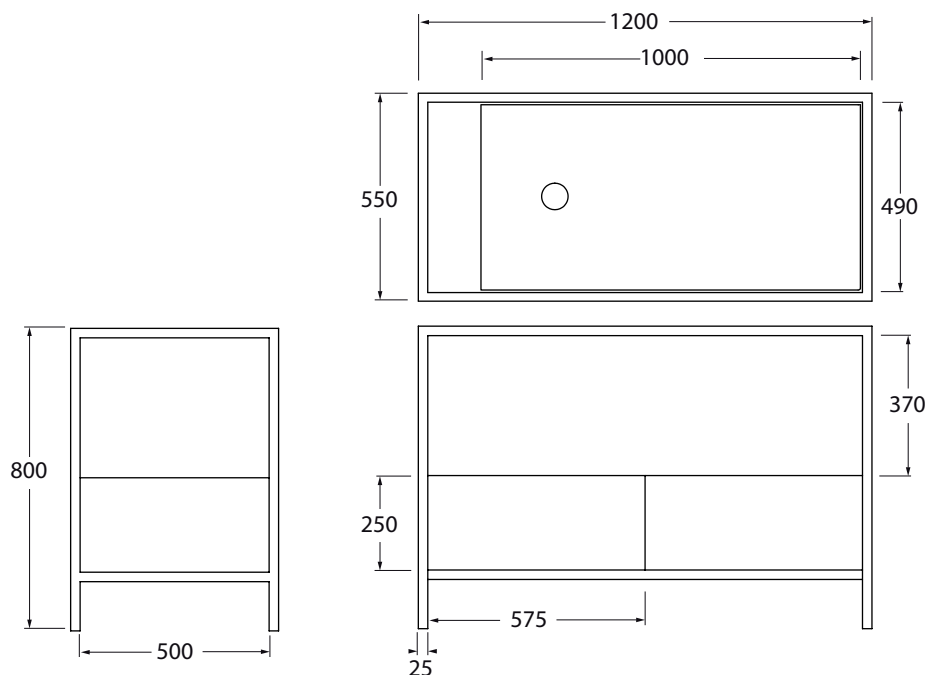

## STA 120 04

codice  
code

Struttura a terra STAND 120 cm in metallo verniciato completa di mensola "misura" 100 cm con foro decentrato, (reversibile) e mobile rovere con 2 cassetti integrato.

Floor painted metal structure STAND 120 cm provided with ceramic custom made shelves 100 cm with reversible hole and oak furniture with two drawers.

Struttura a terra STAND 120 cm in metallo verniciato completa di mensola "misura" 100 cm con foro decentrato, (reversibile) e mobile bianco con 2 cassetti integrato.

Floor painted metal structure STAND 120 cm provided with ceramic custom made shelves 100 cm with reversible hole and white furniture with two drawers.

bianco opaco/ matt white

STA 120BB 04

antracite/ anthracite

STA 120GB 04

Cm 120x55x80

plt Italy pz. - plt export pcs.

kg 63,5

scala/scale 1:20 dimensioni/dimensions in mm

### Gamma di colori disponibile per mensola "MISURA"

Color range available for MISURA shelf