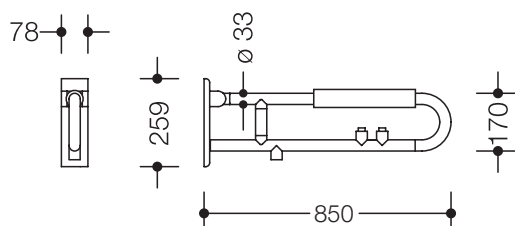

Abmessungen in mm

Farben

Polyamid, matt

Alternative Farben

Polyamid

Technische Änderungen vorbehalten, 28.01.2022

HEWI Heinrich Wilke GmbH
Postfach 1260
D-34442 Bad Arolsen

Telefon: +49 5691 82-0
Telefax: +49 5691 82-319

info@hewi.de
www.hewi.com