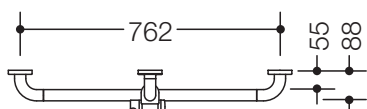

Produktdatenblatt

Duschhandlauf mit verschiebbarer Brausehalterstange 801.35.42054

HEWI

Duschhandlauf mit verschiebbarer Brausehalterstange 801.35.42054

- aus hochwertigem chromoptisch beschichtetem Polyamid mit warmer Haptik
- senkrecht und waagrecht angeordnete, im rechten Winkel verbundene Stangen mit Stahl-Befestigungsrosetten und Brausehalter
- mit seitlich (zur Montage) verschiebbarer senkrechter Brausehalterstange
- dient im Dusch- und Wannbereich zum Festhalten und Abstützen
- senkrechte Länge 1100 mm, waagrechte Länge 762 mm
- 88 mm tief, lichter Abstand zur Wand 55 mm, Stangendurchmesser 33 mm, Rosettendurchmesser 70 mm
- geeignet für Handbrausen verschiedener Hersteller
- Brausehalter aus hochwertigem Polyamid in der HEWI Farbe 92 (Anthrazitgrau)
- Brausehalter kann stufenlos geneigt und nach Ziehen oder Drücken eines großflächigen Hebels in der Höhe verstellt werden
- konische Aufnahme am Brausehalter erleichtert das Einhängen der Handbrause
- mit durchgehendem, korrosionsgeschütztem Stahlkern
- Montage an der Wand mit wandspezifischem Befestigungsmaterial und Rosetten von HEWI
- geeignet für alle HEWI Einhängesitze

WARM TOUCH

Abmessungen in mm

Oberfläche/Farbe

WARM TOUCH	92
Chromoptisch beschichtetes Polyamid	Brausehalter

Alternative Oberfläche/Farbe

WARM TOUCH	98
Chromoptisch beschichtetes Polyamid	Brausehalter

Technische Änderungen vorbehalten, 08.03.2022