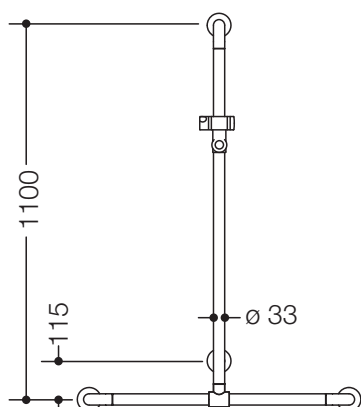

Produktdatenblatt

Duschhandlauf mit verschiebbarer Brausehalterstange 801.35.42054

HEWI

Duschhandlauf mit verschiebbarer Brausehalterstange 801.35.42054

- aus hochwertigem chromoptisch beschichtetem Polyamid mit warmer Haptik
- senkrecht und waagrecht angeordnete, im rechten Winkel verbundene Stangen mit Stahl-Befestigungsrosetten und Brausehalter
- mit seitlich (zur Montage) verschiebbarer senkrechter Brausehalterstange
- dient im Dusch- und Wannbereich zum Festhalten und Abstützen
- senkrechte Länge 1100 mm, waagrechte Länge 762 mm
- 88 mm tief, lichter Abstand zur Wand 55 mm, Stangendurchmesser 33 mm, Rosettendurchmesser 70 mm
- geeignet für Handbrausen verschiedener Hersteller
- Brausehalter aus hochwertigem Polyamid in der HEWI Farbe 92 (Anthrazitgrau)
- Brausehalter kann stufenlos geneigt und nach Ziehen oder Drücken eines großflächigen Hebels in der Höhe verstellt werden
- konische Aufnahme am Brausehalter erleichtert das Einhängen der Handbrause
- mit durchgehendem, korrosionsgeschütztem Stahlkern
- Montage an der Wand mit wandspezifischem Befestigungsmaterial und Rosetten von HEWI
- geeignet für alle HEWI Einhängesitze

WARM TOUCH

Abmessungen in mm

Oberfläche/Farbe

WARM TOUCH	92
Chromoptisch beschichtetes Polyamid	Brausehalter

Alternative Oberfläche/Farbe

WARM TOUCH	98
Chromoptisch beschichtetes Polyamid	Brausehalter

Technische Änderungen vorbehalten, 08.03.2022