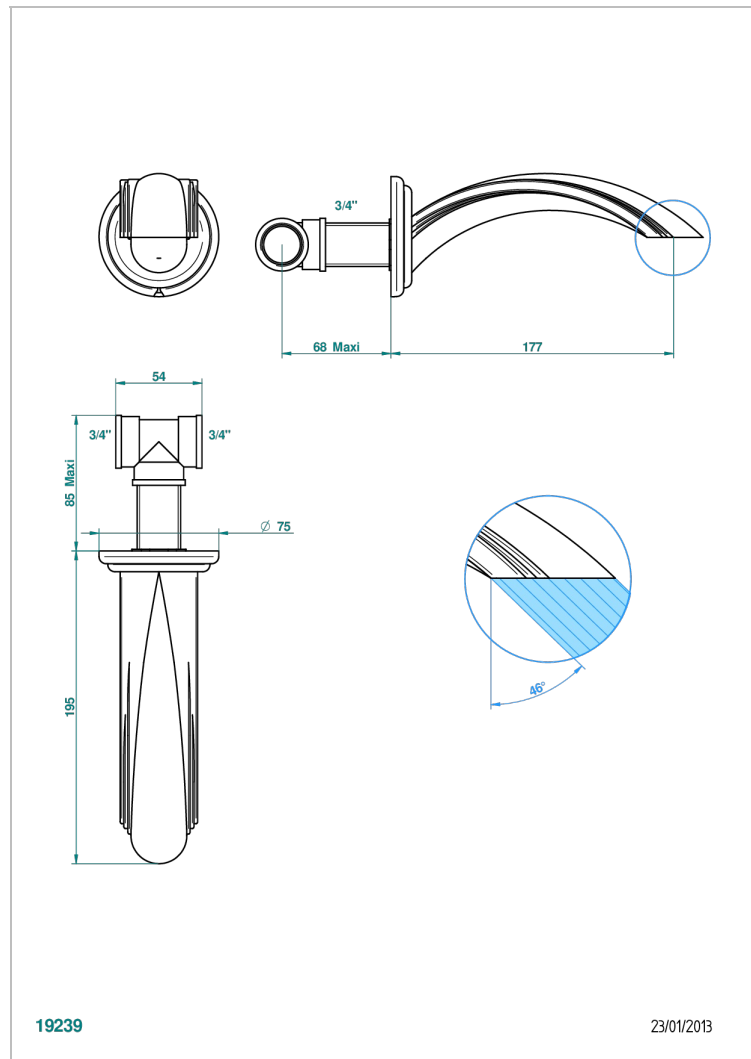

PANTHERE CO СВЕТЛЫМ ХРУСТАЛЕМ

A2H-22G

Излив для ванны встраиваемый в стену - ГОЛИАФ

THG[®]
PARIS

ХАРАКТЕРИСТИКИ

- Panthere со светлым хрусталём
- Излив для ванны встраиваемый в стену - ГОЛИАФ

ДОСТУПНЫЕ ВАРИАНТЫ ПОКРЫТИЙ