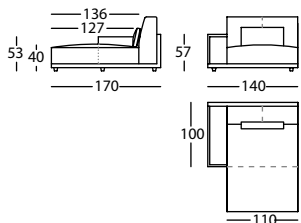

256.142.QTJ.1.I

HAPPEN CHAISE 140X170 BR ANCHO IZDO ALTO 84
HAPPEN CHAISE 140X170 WIDE LEFT ARM HEIGHT 84
H CHAISE 140X170 BRAS LARGE GAUCHE HAUT 84

1,75 m³ / 1 Pack. / 60,0 kg