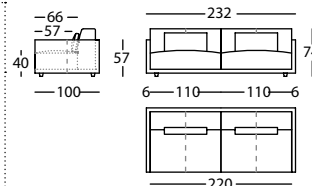

256.11.ZH.2

HAPPEN SOFA 232 BR EST ALTO 74
HAPPEN SOFA 232 NARROW ARM HEIGHT 74
HAPPEN CANAPE 232 BRAS ETROIT HAUT 74

1,71 m³ / 1 Pack. / 67,0 kg