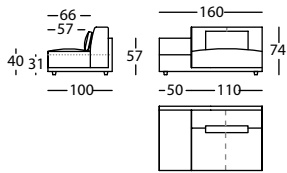

256.121.SH.K.I

HAPPEN MOD MESA 160 IZDO ALTO 74
HAPPEN MODULE TABLE 160 LEFT HEIGHT 74
HAPPEN MODULE TABLE 160 GAUCHE HAUT 74

1,19 m³ / 1 Pack. / 43,0 kg

256.32.EJ.L

HAPPEN TAPA CRISTAL 88X45
HAPPEN GLASS TOP 88X45
HAPPEN PLATEAU VERRE 88X45

0,01 m³ / - Pack. / 11,5 kg