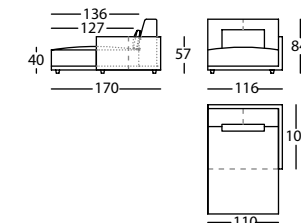

256.142.MTJ.2.D

HAPPEN CHAISE 116X170 BR EST DCHO ALTO 84
H CHAISE 116X170 NARROW RIGHT ARM HEIGHT 84
H CHAISE 116X170 BRAS ETROIT DROIT HAUT 84

1,45 m³ / 1 Pack. / 58,0 kg