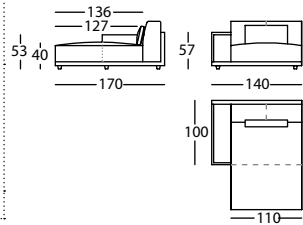

256.142.QTH.1.I

HAPPEN CHAISE 140X170 BR ANCHO IZDO ALTO 74
H CHAISE 140X170 WIDE LEFT ARM HEIGHT 74
H CHAISE 140X170 BRAS LARGE GAUCHE HAUT 74

1,75 m³ / 1 Pack. / 60,0 kg