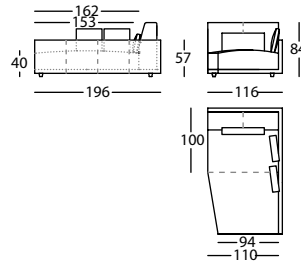

1,19 m<sup>3</sup> / 1 Pack. / 43,0 kg

**256.32.EJ.L**

HAPPEN TAPA CRISTAL 88X45  
HAPPEN GLASS TOP 88X45  
HAPPEN PLATEAU VERRE 88X45

0,01 m<sup>3</sup> / - Pack. / 11,5 kg

Respaldo alto / High back / Dossier haut