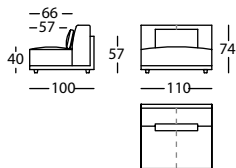

256.121.MH

HAPPEN MODULO 110 ALTO 74
HAPPEN MODULE 110 HEIGHT 74
HAPPEN MODULE 110 HAUT 74

0,82 m³ / 1 Pack. / 32,0 kg