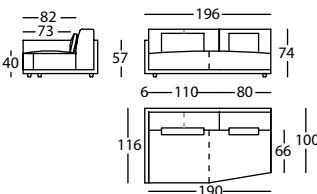

256.122.VH.2Q.I

HAPPEN MOD D/F 196 BR EST IZDO ALTO 74
H M 196 DOUBLE DEPTH NARROW L ARM H-74
H M DOUBLE PROF 196 BRAS ETROIT GAUCHE H 74

1,67 m³ / 1 Pack. / 59,0 kg

SOLO SE ADMITE UN BRAZO POR MODULO / ONLY ONE ARM PER MODULE / UN SEUL ACCOUDOIR POUR CHAQUE MODULE

COSTURAS / SEAMS / COUTURES : --- PIEL / LEATHER / CUIR

----- LINEAS OCULTAS / HIDDEN LINES / LIGNES OCCULTES