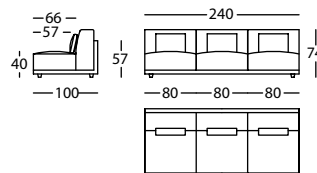

256.121.ZIH

HAPPEN MODULO 240 ALTO 74
HAPPEN MODULE 240 HEIGHT 74
HAPPEN MODULE 240 HAUT 74

1,77 m³ / 1 Pack. / 74,0 kg