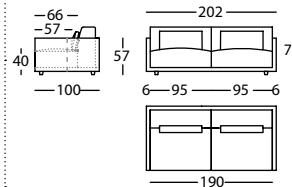

256.11.WH.A72

HAPPEN SOFA 202 BR EST ALTO 74 SIMETRICO
H SOFA 202 NARROW ARM HEIGHT 74 SYMMETRIC
H CANAPE 202 BRAS ETROIT HAUT 74 SYMÉTRIQUE

1,49 m³ / 1 Pack. / 64,0 kg