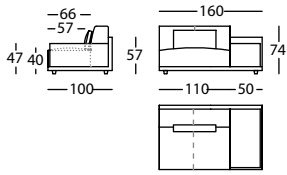

HAPPEN by Rafa García, 2010

Respaldo bajo / Low back / Dossier bas

256.122.SH.J.D

HAPPEN MOD 160 BRAZO BAJO DCHO ALTO 74
HAPPEN MODULE 160 LOW RIGHT ARM HEIGHT 74
HAPPEN MODULE 160 BRAS BAS DROIT HAUT 74

1,19 m³ / 1 Pack. / 49,0 kg