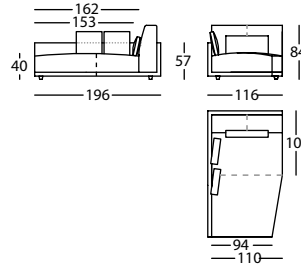

256.142.MVJ.2.I

HAPPEN CHAISE 116X196 BR EST IZDO ALTO 84
H CHAISE 116X196 NARROW LEFT ARM HEIGHT 84
H CHAISE 116X196 BRAS ETROIT GAUCHE HAUT 84

1,67 m³ / 1 Pack. / 53,0 kg