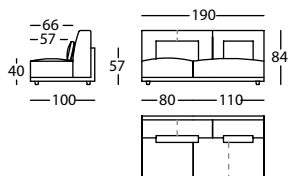

256.121.VJ
HAPPEN MOD 190 ALTO 84
HAPPEN MODULE 190 HEIGHT 84
HAPPEN MODULE 190 HAUT 84
1,40 m² / 1 Pack. / 58,0 kg