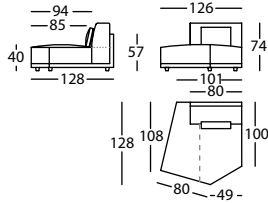

256.17.NH.I

HAPPEN MOD TERMINAL 126 IZDO ALTO 74
HAPPEN LEFT TERMINAL MODULE 126 HEIGHT 74
HAPPEN MODULE TERMINAL 126 GAUCHE HAUT 74

1,18 m³ / 1 Pack. / 35,0 kg