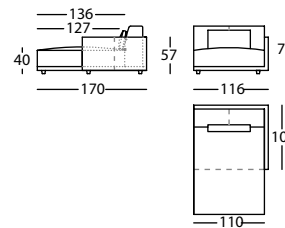

256.142.MTH.2.D

HAPPEN CHAISE 116X170 BR EST DCHO ALTO 74
H CHAISE 116X170 NARROW RIGHT ARM HEIGHT 74
H CHAISE 116X170 BRAS ETROIT DROIT HAUT 74

1,45 m³ / 1 Pack. / 58,0 kg