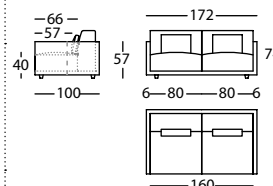

256.11.TH.2

HAPPEN SOFA 172 BR EST ALTO 74
HAPPEN SOFA 172 NARROW ARM HEIGHT 74
HAPPEN CANAPE 172 BRAS ETROIT HAUT 74

1,27 m³ / 1 Pack. / 52,0 kg