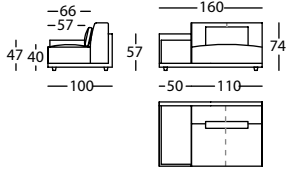

256.122.SH.J.I

HAPPEN MOD 160 BRAZO BAJO IZDO ALTO 74
HAPPEN MODULE 160 LOW LEFT ARM HEIGHT 74
HAPPEN MODULE 160 BRAS BAS GAUCHE HAUT 74

1,19 m³ / 1 Pack. / 49,0 kg