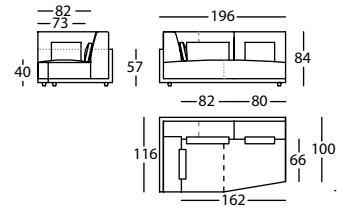

256.16.VJ.Q.I

HAPPEN ANGULO D/F 196 IZDO ALTO 84
H LEFT STRAIGHT CORNER 196 DOUBLE DEPTH H-84
H ANGLE DOUBLE PROFONDEUR 196 GAUCHE H 84

1,67 m³ / 1 Pack. / 60,0 kg