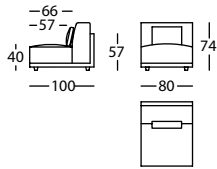

256.121.JH

HAPPEN MODULO 80 ALTO 74
HAPPEN MODULE 80 HEIGHT 74
HAPPEN MODULE 80 HAUT 74

0,60 m³ / 1 Pack. / 26,0 kg