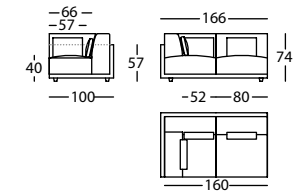

256.16.SH.I

HAPPEN ANGULO 166 IZDO ALTO 74
HAPPEN LEFT STRAIGHT CORNER 166 HEIGHT 74
HAPPEN ANGLE 166 GAUCHE HAUT 74

1,23 m³ / 1 Pack. / 50,0 kg