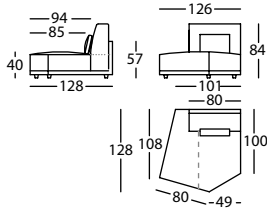

256.17.NJ.I

HAPPEN MOD TERMINAL 126 IZDO ALTO 84
HAPPEN LEFT TERMINAL MODULE 126 HEIGHT 84
HAPPEN MODULE TERMINAL 126 GAUCHE HAUT 84

1,18 m³ / 1 Pack. / 35,0 kg