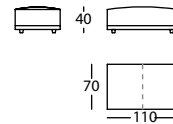

256.151.MH

HAPPEN PUF 110X70
HAPPEN POUF 110X70
HAPPEN POUF 110X70

0,35 m³ / 1 Pack. / 20,0 kg