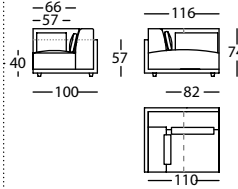

256.16.MH.I

HAPPEN ANGULO 116 IZDO ALTO 74
HAPPEN LEFT STRAIGHT CORNER 116 HEIGHT 74
HAPPEN ANGLE 116 GAUCHE HAUT 74

0,87 m³ / 1 Pack. / 36,0 kg