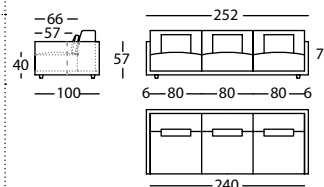

256.11.Z2H.2

HAPPEN SOFA 252 BR EST ALTO 74
HAPPEN SOFA 252 NARROW ARM HEIGHT 74
HAPPEN CANAPE 252 BRAS ETROIT HAUT 74

1,85 m³ / 1 Pack. / 80,0 kg