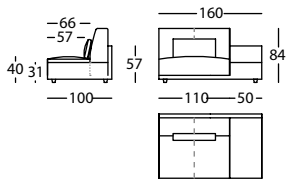

1,19 m<sup>3</sup> / 1 Pack. / 49,0 kg

**256.122.SJ.J.I**

HAPPEN MOD 160 BRAZO BAJO IZDO ALTO 84  
HAPPEN MODULE 160 LOW LEFT ARM HEIGHT 84  
HAPPEN MODULE 160 BRAS BAS GAUCHE HAUT 84

1,19 m<sup>3</sup> / 1 Pack. / 49,0 kg