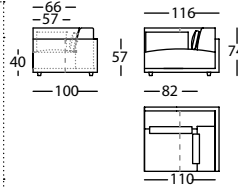

1,23 m<sup>3</sup> / 1 Pack. / 50,0 kg

**256.16.SH.I**

HAPPEN ANGULO 166 IZDO ALTO 74  
HAPPEN LEFT STRAIGHT CORNER 166 HEIGHT 74  
HAPPEN ANGLE 166 GAUCHE HAUT 74

1,23 m<sup>3</sup> / 1 Pack. / 50,0 kg

Respaldo bajo / Low back / Dossier bas