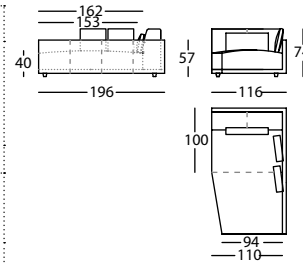

1,19 m<sup>3</sup> / 1 Pack. / 43,0 kg

**256.32.EJ.L**

HAPPEN TAPA CRISTAL 88X45  
HAPPEN GLASS TOP 88X45  
HAPPEN PLATEAU VERRE 88X45

0,01 m<sup>3</sup> / - Pack. / 11,5 kg

Respaldo bajo / Low back / Dossier bas