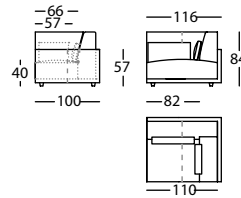

1,23 m<sup>3</sup> / 1 Pack. / 50,0 kg

**256.16.SJ.I**

HAPPEN ANGULO 166 IZDO ALTO 84  
HAPPEN LEFT STRAIGHT CORNER 166 HEIGHT 84  
HAPPEN ANGLE 166 GAUCHE HAUT 84

1,23 m<sup>3</sup> / 1 Pack. / 50,0 kg

Respaldo alto / High back / Dossier haut

**256.16.MJ.D**

HAPPEN ANGULO 116 DCHO ALTO 84  
HAPPEN RIGHT STRAIGHT CORNER 116 HEIGHT 84  
HAPPEN ANGLE 116 DROIT HAUT 84

0,87 m<sup>3</sup> / 1 Pack. / 36,0 kg

**256.16.MJ.I**

HAPPEN ANGULO 116 IZDO ALTO 84  
HAPPEN LEFT STRAIGHT CORNER 116 HEIGHT 84  
HAPPEN ANGLE 116 GAUCHE HAUT 84