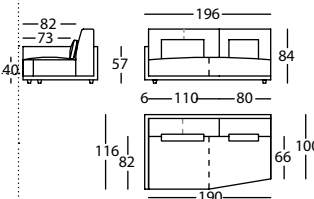

256.122.VJ.2Q.I
HAPPEN MOD D/F 196 BR EST IZDO ALTO 84
H M 196 DOUBLE DEPTH NARROW L ARM H-84
H M DOUBLE PROF 196 BRAS ETROIT GAUCHE H 84
1,67 m² / 1 Pack. / 59,0 kg

SOLO SE ADMITE UN BRAZO POR MODULO / ONLY ONE ARM PER MODULE / UN SEUL ACCOUDOIR POUR CHAQUE MODULE

COSTURAS / SEAMS / COUTURES : --- PIEL / LEATHER / CUIR

----- LINEAS OCULTAS / HIDDEN DEPTH LINES / LIGNES OCCULTES