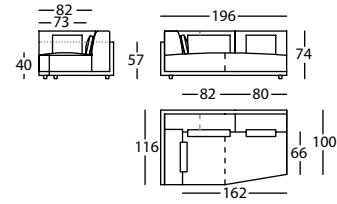

256.16.VH.Q.I

HAPPEN ANGULO D/F 196 IZDO ALTO 74
H LEFT STRAIGHT CORNER 196 DOUBLE DEPTH H-74
H ANGLE DOUBLE PROFONDEUR 196 GAUCHE H 74

1,67 m³ / 1 Pack. / 60,0 kg