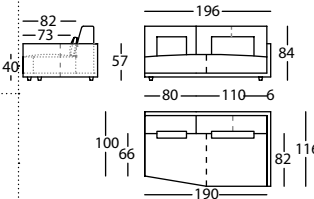

256.122.VJ.2Q.D
HAPPEN MOD D/F 196 BR EST DCHO ALTO 84
H M 196 DOUBLE DEPTH NARROW R ARM H-84
H MOD DOUBLE PROF. 196 BRAS ETROIT DROIT H 84
1,67 m² / 1 Pack. / 59,0 kg