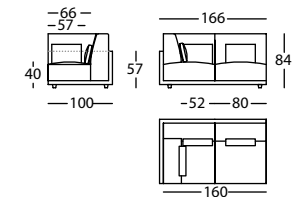

256.16.SJ.I

HAPPEN ANGULO 166 IZDO ALTO 84
HAPPEN LEFT STRAIGHT CORNER 166 HEIGHT 84
HAPPEN ANGLE 166 GAUCHE HAUT 84

1,23 m³ / 1 Pack. / 50,0 kg

Respaldo alto / High back / Dossier haut