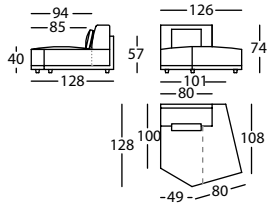

HAPPEN by Rafa García, 2010

Respaldo bajo / Low back / Dossier bas

256.17.NH.D

HAPPEN MOD TERMINAL 126 DCHO ALTO 74
HAPPEN RIGHT TERMINAL MODULE 126 HEIGHT 74
HAPPEN MODULE TERMINAL 126 DROIT HAUT 74

1,18 m³ / 1 Pack. / 35,0 kg