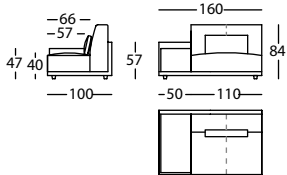

1,19 m<sup>3</sup> / 1 Pack. / 49,0 kg

**256.122.SJ.J.I**

HAPPEN MOD 160 BRAZO BAJO IZDO ALTO 84  
HAPPEN MODULE 160 LOW LEFT ARM HEIGHT 84  
HAPPEN MODULE 160 BRAS BAS GAUCHE HAUT 84

1,19 m<sup>3</sup> / 1 Pack. / 49,0 kg