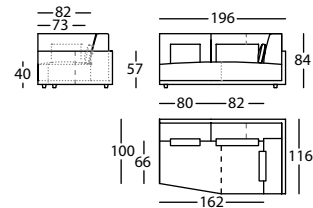

256.16.VJ.Q.D

HAPPEN ANGULO D/F 196 DCHO ALTO 84
H RIGHT CORNER 196 DOUBLE DEPTH H-84
H ANGLE DOUBLE PROFONDEUR 196 DROIT H 84

1,67 m³ / 1 Pack. / 60,0 kg