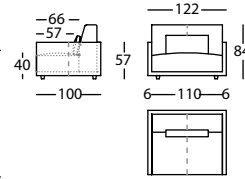

256.11.NJ.2

HAPPEN SILLON 122 BR EST ALTO 84
HAPPEN ARMCHAIR 122 NARROW ARM HEIGHT 84
HAPPEN FAUTEUIL 122 BRAS ETROIT HAUT 84

0,91 m³ / 1 Pack. / 38,0 kg