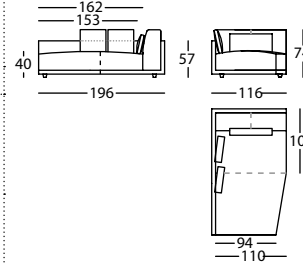

256.142.MVH.2.I

HAPPEN CHAISE 116X196 BR EST IZDO ALTO 74
H CHAISE 116X196 NARROW LEFT ARM HEIGHT 74
H CHAISE 116X196 BRAS ETROIT GAUCHE HAUT 74

1,67 m³ / 1 Pack. / 53,0 kg