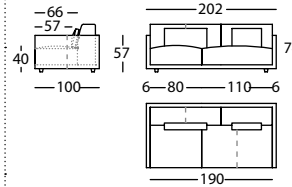

256.11.WH.2

HAPPEN SOFA 202 BR EST ALTO 74
HAPPEN SOFA 202 NARROW ARM HEIGHT 74
HAPPEN CANAPE 202 BRAS ETROIT HAUT 74

1,49 m³ / 1 Pack. / 64,0 kg