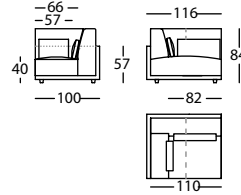

1,23 m<sup>3</sup> / 1 Pack. / 50,0 kg

**256.16.SJ.I**

HAPPEN ANGULO 166 IZDO ALTO 84  
HAPPEN LEFT STRAIGHT CORNER 166 HEIGHT 84  
HAPPEN ANGLE 166 GAUCHE HAUT 84

1,23 m<sup>3</sup> / 1 Pack. / 50,0 kg

Respaldo alto / High back / Dossier haut

**256.16.MJ.D**

HAPPEN ANGULO 116 DCHO ALTO 84  
HAPPEN RIGHT STRAIGHT CORNER 116 HEIGHT 84  
HAPPEN ANGLE 116 DROIT HAUT 84

0,87 m<sup>3</sup> / 1 Pack. / 36,0 kg

**256.16.MJ.I**

HAPPEN ANGULO 116 IZDO ALTO 84  
HAPPEN LEFT STRAIGHT CORNER 116 HEIGHT 84  
HAPPEN ANGLE 116 GAUCHE HAUT 84