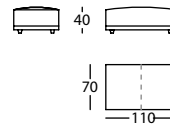

256.151.MH

HAPPEN PUF 110X70
HAPPEN POUF 110X70
HAPPEN POUF 110X70

0,35 m³ / 1 Pack. / 20,0 kg