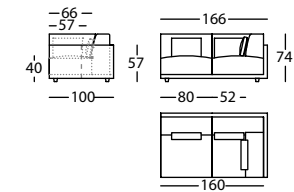

256.16.SH.D

HAPPEN ANGULO 166 DCHO ALTO 74
HAPPEN RIGHT STRAIGHT CORNER 166 HEIGHT 74
HAPPEN ANGLE 166 DROIT HAUT 74

1,23 m³ / 1 Pack. / 50,0 kg