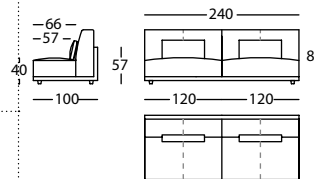

256.121.Z1J.A7
HAPPEN MOD 240 ALTO 84 2 ALMOHADAS
HAPPEN MODULE 240 HEIGHT 84 2 CUSHIONS
HAPPEN MODULE 240 HAUT 84 2 COUSSINS
1,77 m² / 1 Pack. / 74,0 kg