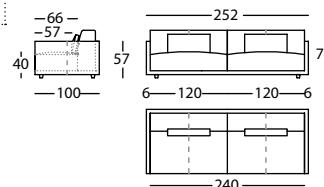

256.11.Z2H.A72

HAPPEN SOFA 252 BR EST ALTO 74 2 ALMOHADAS
H SOFA 252 NARROW ARM HEIGHT 74 2 CUSHIONS
H CANAPE 252 BRAS ETROIT HAUT 74 2 COUSSINS

1,85 m³ / 1 Pack. / 80,0 kg