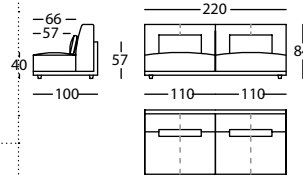

256.121.VJ
HAPPEN MOD 220 ALTO 84
HAPPEN MODULE 220 HEIGHT 84
HAPPEN MODULE 220 HAUT 84
1,62 m² / 1 Pack. / 61,0 kg