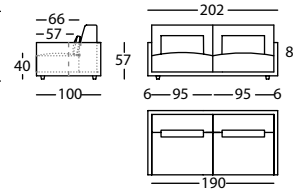

256.11.WJ.A72

HAPPEN SOFA 202 BR EST ALTO 84 SIMETRICO
H SOFA 202 NARROW ARM HEIGHT 84 SYMMETRIC
H CANAPE 202 BRAS ETROIT HAUT 84 SYMÉTRIQUE

1,49 m³ / 1 Pack. / 64,0 kg