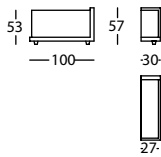

HAPPEN by Rafa García, 2010

Respaldo bajo / Low back / Dossier bas

256.131.D

HAPPEN BRAZO ANCHO DCHO
HAPPEN WIDE RIGHT ARM
HAPPEN BRAS LARGE DROIT

0,23 m³ / 1 Pack. / 8,0 kg