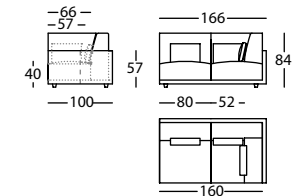

**256.16.VJ.Q.I**

HAPPEN ANGULO D/F 196 IZDO ALTO 84  
H LEFT STRAIGHT CORNER 196 DOUBLE DEPTH H-84  
H ANGLE DOUBLE PROFONDEUR 196 GAUCHE H 84

1,67 m<sup>3</sup> / 1 Pack. / 60,0 kg

**256.16.SJ.D**

HAPPEN ANGULO 166 DCHO ALTO 84  
HAPPEN RIGHT STRAIGHT CORNER 166 HEIGHT 84  
HAPPEN ANGLE 166 DROIT HAUT 84