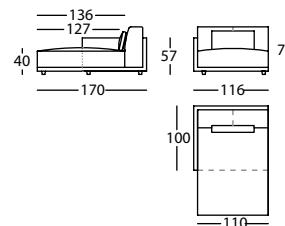

256.142.MTH.2.I

HAPPEN CHAISE 116X170 BR EST IZDO ALTO 74
H CHAISE 116X170 NARROW LEFT ARM HEIGHT 74
H CHAISE 116X170 BRAS ETROIT GAUCHE HAUT 74

1,45 m³ / 1 Pack. / 58,0 kg