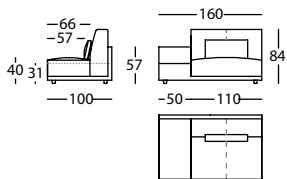

256.121.SJ.K.I

HAPPEN MOD MESA 160 IZDO ALTO 84
HAPPEN MODULE TABLE 160 LEFT HEIGHT 84
HAPPEN MODULE TABLE 160 GAUCHE HAUT 84

1,19 m³ / 1 Pack. / 43,0 kg

256.32.EJ.L

HAPPEN TAPA CRISTAL 88X45
HAPPEN GLASS TOP 88X45
HAPPEN PLATEAU VERRE 88X45

0,01 m³ / - Pack. / 11,5 kg

Respaldo alto / High back / Dossier haut