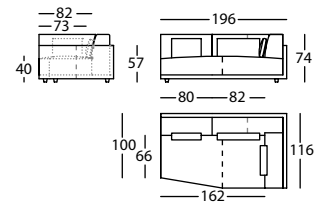

256.16.VH.Q.D

HAPPEN ANGULO D/F 196 DCHO ALTO 74
H RIGHT CORNER 196 DOUBLE DEPTH H-74
H ANGLE DOUBLE PROFONDEUR 196 DROIT H 74

1,67 m³ / 1 Pack. / 60,0 kg