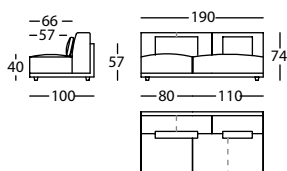

256.121.VH

HAPPEN MODULO 190 ALTO 74
HAPPEN MODULE 190 HEIGHT 74
HAPPEN MODULE 190 HAUT 74

1,40 m³ / 1 Pack. / 58,0 kg