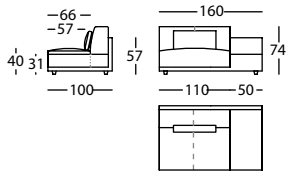

256.121.SH.K.D

HAPPEN MOD MESA 160 DCHO ALTO 74
HAPPEN MODULE TABLE 160 RIGHT HEIGHT 74
HAPPEN MODULE TABLE 160 DROIT HAUT 74

1,19 m³ / 1 Pack. / 43,0 kg