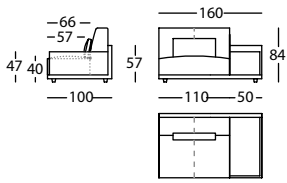

HAPPEN by Rafa García, 2010

Respaldo alto / High back / Dossier haut

256.122.SJ.J.D

HAPPEN MOD 160 BRAZO BAJO DCHO ALTO 84
HAPPEN MODULE 160 LOW RIGHT ARM HEIGHT 84
HAPPEN MODULE 160 BRAS BAS DROIT HAUT 84

1,19 m³ / 1 Pack. / 49,0 kg