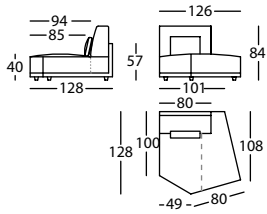

HAPPEN by Rafa García, 2010

Respaldo alto / High back / Dossier haut

256.17.NJ.D

HAPPEN MOD TERMINAL 126 DCHO ALTO 84
HAPPEN RIGHT TERMINAL MODULE 126 HEIGHT 84
HAPPEN MODULE TERMINAL 126 DROIT HAUT 84

1,18 m³ / 1 Pack. / 35,0 kg