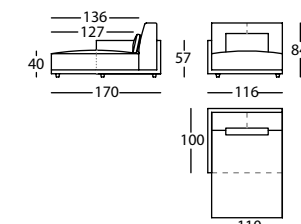

256.142.MTJ.2.I

HAPPEN CHAISE 116X170 BR EST IZDO ALTO 84
H CHAISE 116X170 NARROW LEFT ARM HEIGHT 84
H CHAISE 116X170 BRAS ETROIT GAUCHE HAUT 84

1,45 m³ / 1 Pack. / 58,0 kg