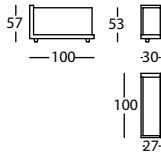

256.131.I

HAPPEN BRAZO ANCHO IZDO
HAPPEN WIDE LEFT ARM
HAPPEN BRAS LARGE GAUCHE

0,23 m³ / 1 Pack. / 8,0 kg