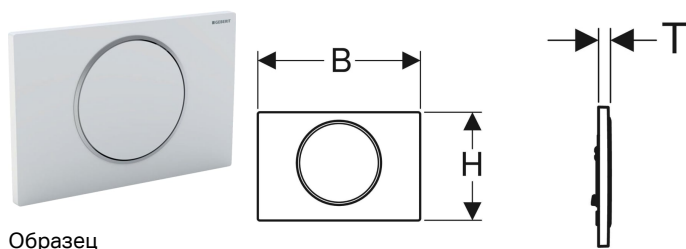

## Смывная клавиша Geberit Sigma10, смыв/стоп

### Цели применения

- Для задействования смыва из смывного бачка скрытого монтажа Geberit Sigma

### Технические характеристики

Усилие привода | < 20 Н

- Толкатель привода смыва
- Рычаг прерывания

Арт. №	Цвет / поверхность	Материал	В	Н	Т
115.758.KH.5	Панель и клавиша: глянцевый хром Декоративное кольцо: матовый хром	Пластик	24.6 см	16.4 см	1.4 см
115.758.KJ.5	Панель и клавиша: белые Декоративное кольцо: глянцевый хром	Пластик	24.6 см	16.4 см	1.4 см
115.758.KK.5	Панель и клавиша: белые Декоративное кольцо: позолота	Пластик	24.6 см	16.4 см	1.4 см
115.758.KL.5	Панель: белая Декоративное кольцо и клавиша: матовый хром	Пластик	24.6 см	16.4 см	1.4 см
115.758.KM.5	Панель и клавиша: черные Декоративное кольцо: глянцевый хром	Пластик	24.6 см	16.4 см	1.4 см
115.758.KN.5	Панель и клавиша: матовый хром Декоративное кольцо: глянцевый хром	Пластик	24.6 см	16.4 см	1.4 см
115.758.SN.5	Панель и клавиша: полированные, с легкоочищаемой поверхностью Декоративное кольцо: полированное	Нержавеющая сталь	24.6 см	16.4 см	1.4 см
115.758.JT.5	Панель и клавиша: белый матовый лак, легко чистящееся покрытие Декоративное кольцо: полированное	Нержавеющая сталь	24.6 см	16.4 см	1.4 см
115.758.14.5	Панель и клавиша: черный матовый лак, легко чистящееся покрытие Декоративное кольцо: полированное	Нержавеющая сталь	24.6 см	16.4 см	1.4 см
115.758.JQ.5	Панель и клавиша: матовый хром лакированный, с легкоочищаемой поверхностью Декоративное кольцо: глянцевый хром	Пластик	24.6 см	16.4 см	1.4 см