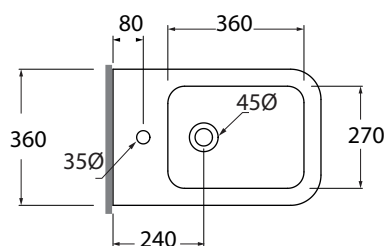

BUBKS000000M

sanitari sospesi/wall hung sanitary wares

codice
code

Bidet Build sospeso monoforo.
Build wall hung bidet 1 tap hole.

biancolucido/ shiny white

BUBKS000000MBI

CM 55x36xh32

plf Italy pz. 12 - plf export pcs. 20

kg 21,5

scala/scale 1:20 dimensioni/dimensions in mm

Complementi/complements:

Piletta con tappo in ceramica bianco lucido
free flow ceramic drainglossy white

kg 0,5

PILCE

Piletta automatica con troppo pieno
Automatic waste system with over flow