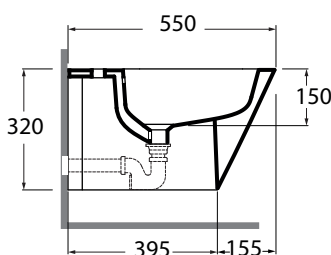

BUBKS000000M

sanitari sospesi/wall hung sanitary wares

codice
code

Bidet Build sospeso monoforo.
Build wall hung bidet 1 tap hole.

biancolucido/ shiny white

BUBKS000000MBI

CM 55x36xh32

plf Italy pz. 12 - plf export pcs. 20

kg 21,5

scala/scale 1:20 dimensioni/dimensions in mm

Complementi/complements:

Piletta con tappo in ceramica bianco lucido
free flow ceramic drainglossy white

kg 0,5

PILCE

Piletta automatica con troppo pieno
Automatic waste system with over flow

kg 0,5

PILTR

Kit fissaggio a "elle" per vaso e bidet sospesi
"L" fixing kit for wall-hung wc and bidet

KIT 2000 C

Protezione antiurto e acustica
per vaso e bidet sospesi
Shock absorption and acoustic protection
for wall-hung wc and bidet