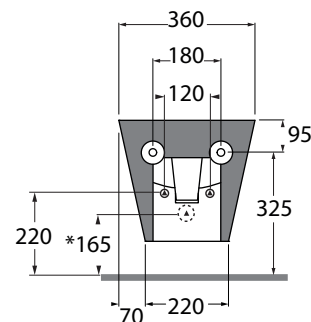

BUBKS000000M

sanitari sospesi/wall hung sanitary wares

codice
code

Bidet Build sospeso monoforo.
Build wall hung bidet 1 tap hole.

biancolucido/ shiny white

BUBKS000000MBI

CM 55x36xh32

plf Italy pz. 12 - plf export pcs. 20

kg 21,5

scala/scale 1:20 dimensioni/dimensions in mm

Complementi/complements:

Piletta con tappo in ceramica bianco lucido
free flow ceramic drainglossy white

kg 0,5

PILCE

Piletta automatica con troppo pieno
Automatic waste system with over flow

Codice
code

ISAC

Sifone a scomparsa per bidet sospeso
Concealed siphon for wall-hung bidet

kg 0,4

SF/R

*quota associata al montaggio del sifone a scomparsa SF/R
*measure combined in association with the SF/R hidden siphon