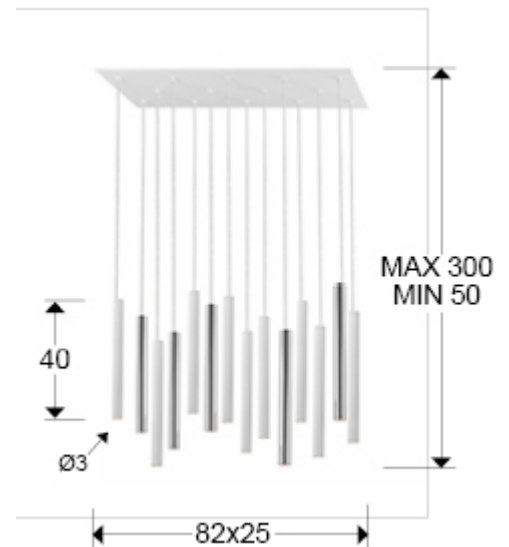

Varas 373416GD

Лампы больших размеров

Подвесной светильник LED с 14 лампами из металла с покрытием "хром" и с матовым белым покрытием. Акриловый рассеиватель опалового цвета. 70W LED, 6300 Lm, 3000 K. Максимальная высота 300 см. Диммируемый. В комплекте с пультом ДУ.

This product includes dimmer receiver and a remote control by radiofrequency.

ОБЩАЯ ИНФОРМАЦИЯ

Код EAN: 8435435330958
 Тип: Лампы больших размеров
 Коллекция: Varas

РАЗМЕРЫ

Размеры: ↔ 82,0 ↓ 40,0 ↗ 25,0 см
 Высота в собранном виде: 50,0/ максимальная 300,0 см
 Вес: 11,2 Kg

РАЗМЕРЫ УПАКОВКИ

Вес: 12,6 Kg
 Объем: 0,0640м³
 Размеры: ↔ 90,0 ↓ 17,0 ↗ 42,0 см

ТЕХНИЧЕСКИЕ ХАРАКТЕРИСТИКИ

Класс электробезопасности: Class 1
максимальная мощность: 70W
Напряжение: 220 V
Частота сети: 50/60 Hz
Регулировка яркости: REMOTE CONTROL
Цветовая температура: 3.000 K
Средний срок службы: 50.000 h
Коэффициент мощности: >0.8
CRI: >90

ДОПОЛНИТЕЛЬНАЯ ИНФОРМАЦИЯ

Материал: Metal, acrylic
Покрытие: Chrome, matt white, opal
Цвет кабеля: Clear

373416GD

 Esta luminaria lleva lámparas LED incorporadas.
This luminaire contains built-in LED lamps.