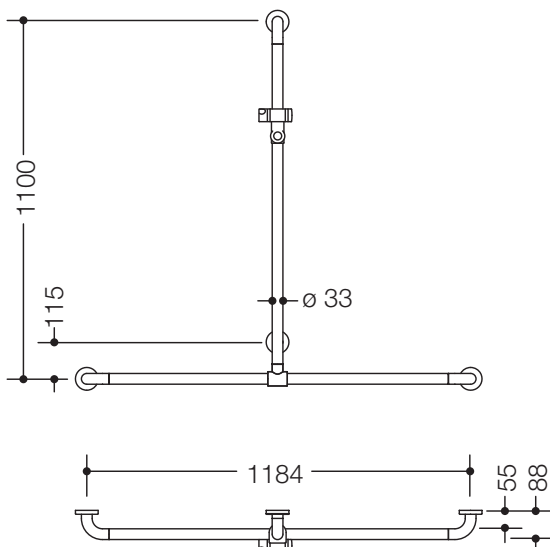

## Duschhandlauf mit verschiebbarer Brausehalterstange 801.35.43051

- aus hochwertigem chromoptisch beschichtetem Polyamid mit warmer Haptik
- senkrecht und waagrecht angeordnete, im rechten Winkel verbundene Stangen mit Stahl-Befestigungsrosetten und Brausehalter
- mit seitlich (zur Montage) verschiebbarer senkrechter Brausehalterstange
- dient im Dusch- und Wannbereich zum Festhalten und Abstützen
- senkrechte Länge 1100 mm, waagerechte Länge 1184 mm
- 88 mm tief, lichter Abstand zur Wand 55 mm, Stangendurchmesser 33 mm, Rosettendurchmesser 70 mm
- geeignet für Handbrausen verschiedener Hersteller
- Brausehalter aus hochwertigem Polyamid in der HEWI Farbe 98 (Signalweiß)
- Brausehalter kann stufenlos geneigt und nach Ziehen oder Drücken eines großflächigen Hebels in der Höhe verstellt werden
- konische Aufnahme am Brausehalter erleichtert das Einhängen der Handbrause
- mit durchgehendem, korrosionsgeschütztem Stahlkern
- Montage an der Wand mit wandspezifischem Befestigungsmaterial und Rosetten von HEWI
- geeignet für alle HEWI Einhängesitze

### Abmessungen in mm