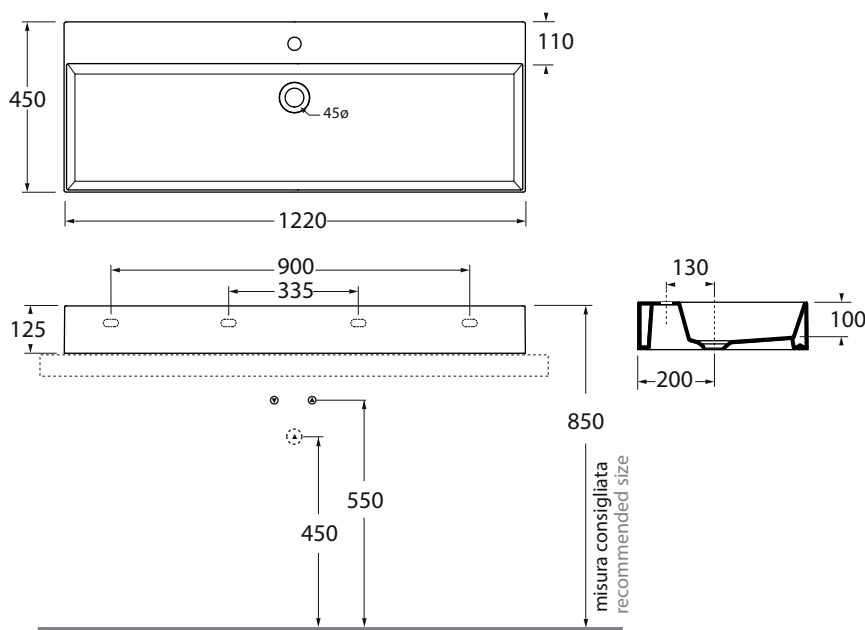

ELLP122450QM

lavabi/ washbasin

codice
code

Lavabo SQUARED cm 122x45 da appoggio/sospeso monoforo.
Squared cm 65x45 over counter/wall-hung 1 tap hole washbasin.

bianco lucido/shiny white

ELLP12245RQMBI

finiture COLORS 1250°/COLORS 1250° finishing

ELLP12245RQM MK/CR/NR/OC

finiture LUXURY/Le malteceramiche finishing

ELLP12245RQM ...

(Specificare il colore al momento dell'ordine/Specify the color when ordering)

ELLP12245RQM OG/PL/OR

CM 122x45XH12,5

plt Italy pz. 10 - plt export pcs. 17

kg 26

scala/scale 1:20 dimensioni/dimensions in mm

Gamma di colori disponibile per lavabo e copripiletta PILCE

Color range available for washbasins and drain cap PILCE

COLORS 1250°

LUXURY

le MALTECERAMICHE

Complementi/complements: