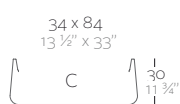

### Dimensions Dimensiones

XX XX\* : cm in

Jardiniere 13 1/2" x 33"  
Jardinera 34 x 84 cm

Jardiniere 17 3/4" x 41 1/4"  
Jardinera 45 x 105 cm

Jardiniere 22 1/2" x 50"  
Jardinera 57 x 127 cm

	L Gal	C (d x h) cm in	Simple	Simple Lac.
Jardinera 34 x 84 x 30 cm Jardiniere 13 1/2" x 33" x 11 3/4"	75 19 3/4	26 x 72 x 30 10 1/4" x 28 1/4" x 11 3/4"	42217 <sup>a</sup>	42217F <sup>a</sup>
Jardinera 45 x 105 x 40 cm Jardiniere 17 3/4" x 41 1/4" x 15 3/4"	165 43 1/2	35 x 95 x 40 13 3/4" x 37 1/2" x 15 3/4"	42218 <sup>a</sup>	42218F <sup>a</sup>
Jardinera 57 x 127 x 50 cm Jardiniere 22 1/2" x 50" x 19 3/4"	311 82 1/4	44 x 114 x 50 17 1/4" x 44 3/4" x 19 3/4"	42219 <sup>a</sup>	42219F <sup>a</sup>