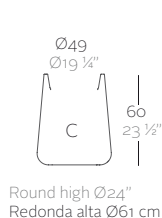

## Dimensions Dimensiones

XX XX\* : cm in

Round Ø13 3/4"  
 Redonda Ø34 cm

Round Ø17 3/4"  
 Redonda Ø45 cm

Round Ø22 1/2"  
 Redonda Ø57 cm

Round Ø26 3/4"  
 Redonda Ø68 cm

Round Ø35 3/4"  
 Redonda Ø91 cm

XX XX\* : cm in

	L Gal	C (d x h) cm in	Simple	Simple Lac.
Redonda alta Ø49 x 60 cm Round high Ø19 1/4" x 23 1/2"	24 6 1/2	Ø35 x 60 Ø13 3/4" x 23 1/2"	42214 <sup>a</sup>	42214F <sup>a</sup>
Redonda alta Ø61 x 75 cm Round high Ø24" x 29 1/2"	70 18 1/2	Ø44 x 75 Ø17 1/4" x 29 1/2"	42215 <sup>a</sup>	42215F <sup>a</sup>
Redonda alta Ø73 x 90 cm Round high Ø28 3/4" x 35 1/2"	140 37	Ø52 x 90 Ø20 1/2" x 23 1/2"	42216 <sup>a</sup>	42216F <sup>a</sup>