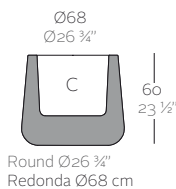

### Dimensions Dimensiones

XX XX" : cm in

	L Gal	C (d x h) cm in	Selfwatering Autoriego	Basic	Lacquered Lacado	White Light Luz	RGB Led	DMX RGB Led	Battery Bateria
Redonda Ø34 x 30 cm Round Ø13 1/4" x 11 3/4"	8 2	Ø24 x 20 Ø9 1/2" x 7 3/4"	42206R <sup>b</sup>	42206A <sup>b</sup>	42206RF <sup>b</sup>	42206W <sup>abi</sup>	42206L <sup>abi</sup>	42206D	42206Y
Redonda Ø45 x 40 cm Round Ø17 3/4" x 15 3/4"	20 5 1/4	Ø32 x 29 Ø12 1/2" x 11 1/2"	42207R <sup>ab</sup>	42207A <sup>ab</sup>	42207RF <sup>ab</sup>	42207W <sup>abi</sup>	42207L <sup>abi</sup>	42207D	42207Y
Redonda Ø57 x 50 cm Round Ø22 1/2" x 19 3/4"	36 9 1/2	Ø40 x 31 Ø15 3/4" x 12 1/4"	42208R <sup>ab</sup>	42208A <sup>ab</sup>	42208RF <sup>ab</sup>	42208W <sup>abi</sup>	42208L <sup>abi</sup>	42208D	42208Y
Redonda Ø68 x 60 cm Round Ø26 3/4" x 23 1/2"	53 14	Ø48 x 40 Ø19" x 15 3/4"	42209R <sup>ab</sup>	42209A <sup>ab</sup>	42209RF <sup>ab</sup>	42209W <sup>abi</sup>	42209L <sup>abi</sup>	42209D	42209Y
Redonda Ø91 x 80 cm Round Ø35 3/4" x 31 1/2"	112 29 1/2	Ø64 x 46 Ø25 1/4" x 18"	42210R <sup>ab</sup>	42210A <sup>ab</sup>	42210RF <sup>ab</sup>	42210W <sup>abi</sup>	42210L <sup>abi</sup>	42210D	42210Y