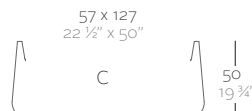

### Dimensions Dimensiones

XX XX\* : cm in

Jardiniere 13 1/2" x 33"  
Jardinera 34 x 84 cm

Jardiniere 17 3/4" x 41 1/4"  
Jardinera 45 x 105 cm

Jardiniere 22 1/2" x 50"  
Jardinera 57 x 127 cm

	L Gal	C (d x h) cm in	Simple	Simple Lac.
Jardinera 34 x 84 x 30 cm Jardiniere 13 1/2" x 33" x 11 3/4"	75 19 3/4	26 x 72 x 30 10 1/4" x 28 1/4" x 11 3/4"	42217 <sup>a</sup>	42217F <sup>a</sup>
Jardinera 45 x 105 x 40 cm Jardiniere 17 3/4" x 41 1/4" x 15 3/4"	165 43 1/2	35 x 95 x 40 13 3/4" x 37 1/2" x 15 3/4"	42218 <sup>a</sup>	42218F <sup>a</sup>
Jardinera 57 x 127 x 50 cm Jardiniere 22 1/2" x 50" x 19 3/4"	311 82 1/4	44 x 114 x 50 17 1/4" x 44 3/4" x 19 3/4"	42219 <sup>a</sup>	42219F <sup>a</sup>