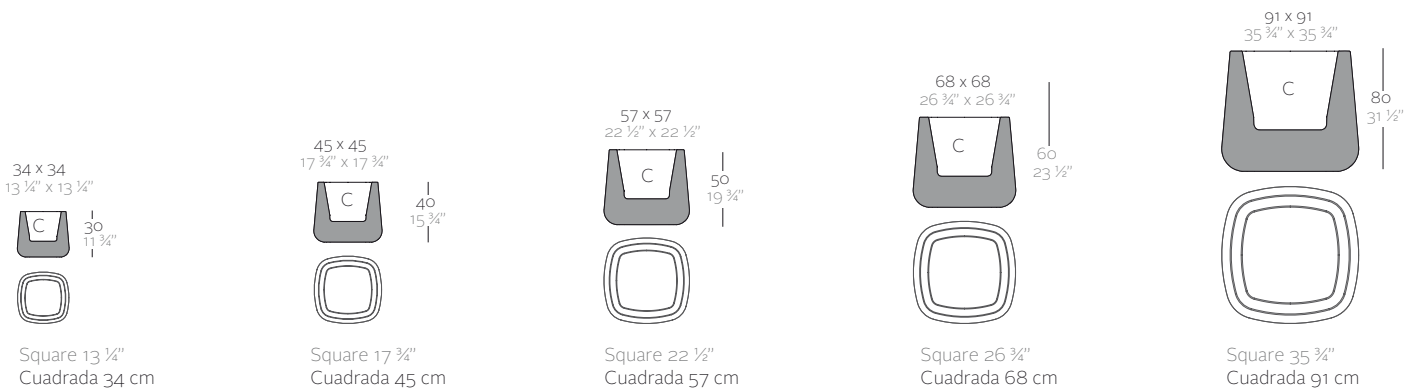

Acabado Luz: Posibilidad de cable transparente e interruptor solo para interior.

**Dimensions** Dimensiones

XX XX" : cm in

	L Gal	C (d x h) cm in	Selfwatering Autoriego	Basic	Lacqured Lacado	White Light Luz	RGB Led	DMX RGB Led	Battery Bateria
Cuadrada 34 x 34 x 30 cm Square 13 3/4" x 13 3/4" x 11 3/4"	8 2	24 x 24 x 20 9 1/2" x 9 1/2" x 7 3/4"	42201R <sup>b</sup>	42201A <sup>b</sup>	42201RF <sup>b</sup>	42201W <sup>bi</sup>	42201L <sup>bi</sup>	42201D	42201Y
Cuadrada 45 x 45 x 40 cm Square 17 3/4" x 17 3/4" x 15 3/4"	20 5 1/4	32 x 32 x 27 12 1/2" x 12 1/2" x 10 1/2"	42202R <sup>ab</sup>	42202A <sup>ab</sup>	42202RF <sup>ab</sup>	42202W <sup>abi</sup>	42202L <sup>abi</sup>	42202D	42202Y
Cuadrada 57 x 57 x 50 cm Square 22 1/2" x 22 1/2" x 19 3/4"	39 10 1/4	40 x 40 x 34 15 3/4" x 15 3/4" x 13 1/2"	42203R <sup>ab</sup>	42203A <sup>ab</sup>	42203RF <sup>ab</sup>	42203W <sup>abi</sup>	42203L <sup>abi</sup>	42203D	42203Y
Cuadrada 68 x 68 x 60 cm Square 26 3/4" x 26 3/4" x 23 1/2"	56 14 3/4	48 x 48 x 41 18 3/4" x 18 3/4" x 16 1/4"	42204R <sup>ab</sup>	42204A <sup>ab</sup>	42204RF <sup>ab</sup>	42204W <sup>abi</sup>	42204L <sup>abi</sup>	42204D	42204Y
Cuadrada 91 x 91 x 80 cm Square 35 3/4" x 35 3/4" x 31 1/2"	135 35 1/2	64 x 64 x 47 25 1/4" x 25 1/4" x 18 1/2"	42205R <sup>ab</sup>	42205A <sup>ab</sup>	42205RF <sup>ab</sup>	42205W <sup>abi</sup>	42205L <sup>abi</sup>	42205D	42205Y