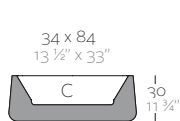

### Dimensions Dimensiones

XX XX" : cm in

Jardiniera 13 1/2" x 33"  
Jardinera 34 x 84 cm

Jardiniera 17 3/4" x 41 1/4"  
Jardinera 45 x 105 cm

Jardiniera 22 1/2" x 50"  
Jardinera 57 x 127 cm

	L Gal	C (d x h) cm in	Selfwatering Autoriego	Basic	Lacquered Lacado	White Light Luz	RGB Led	DMX RGB Led	Battery Bateria
Jardinera 34 x 84 x 30 cm Jardiniera 31 1/2" x 11 3/4" x 11 3/4"	25 6 1/2	24 x 74 x 19 9 1/2" x 29" x 7 1/2"	42217R <sup>ab</sup>	42217A <sup>ab</sup>	42217RF <sup>ab</sup>	42217W <sup>abi</sup>	42217L <sup>abi</sup>	42217D	42217Y
Jardinera 45 x 105 x 40 cm Jardiniera 17 3/4" x 41 1/4" x 15 3/4"	56 14 3/4	32 x 92 x 26 12 1/2" x 36 1/4" x 10 1/4"	42218R <sup>ab</sup>	42218A <sup>ab</sup>	42218RF <sup>ab</sup>	42218W <sup>abi</sup>	42218L <sup>abi</sup>	42218D	42218Y
Jardinera 57 x 127 x 50 cm Jardiniera 47 1/2" x 19 3/4" x 19 3/4"	114 30	40 x 110 x 33 15 3/4" x 43 3/4" x 13"	42219R <sup>ab</sup>	42219A <sup>ab</sup>	42219RF <sup>ab</sup>	42219W <sup>abi</sup>	42219L <sup>abi</sup>	42219D	42219Y