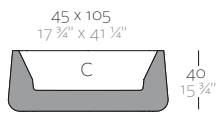

### Dimensions Dimensiones

XX XX" : cm in

Jardiniera 13 1/2" x 33"  
Jardinera 34 x 84 cm

Jardiniera 17 3/4" x 41 1/4"  
Jardinera 45 x 105 cm

Jardiniera 22 1/2" x 50"  
Jardinera 57 x 127 cm

	L Gal	C (d x h) cm in	Selfwatering Autoriego	Basic	Lacquered Lacado	White Light Luz	RGB Led	DMX RGB Led	Battery Bateria
Jardinera 34 x 84 x 30 cm Jardiniera 31 1/2" x 11 3/4" x 11 3/4"	25 6 1/2	24 x 74 x 19 9 1/2" x 29" x 7 1/2"	42217R <sup>ab</sup>	42217A <sup>ab</sup>	42217RF <sup>ab</sup>	42217W <sup>abi</sup>	42217L <sup>abi</sup>	42217D	42217Y
Jardinera 45 x 105 x 40 cm Jardiniera 17 3/4" x 41 1/4" x 15 3/4"	56 14 3/4	32 x 92 x 26 12 1/2" x 36 1/4" x 10 1/4"	42218R <sup>ab</sup>	42218A <sup>ab</sup>	42218RF <sup>ab</sup>	42218W <sup>abi</sup>	42218L <sup>abi</sup>	42218D	42218Y
Jardinera 57 x 127 x 50 cm Jardiniera 47 1/2" x 19 3/4" x 19 3/4"	114 30	40 x 110 x 33 15 3/4" x 43 3/4" x 13"	42219R <sup>ab</sup>	42219A <sup>ab</sup>	42219RF <sup>ab</sup>	42219W <sup>abi</sup>	42219L <sup>abi</sup>	42219D	42219Y