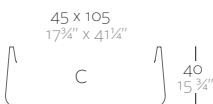

### Dimensions Dimensiones

XX XX\* : cm in

Jardiniere 13 1/2" x 33"  
Jardinera 34 x 84 cm

Jardiniere 17 3/4" x 41 1/4"  
Jardinera 45 x 105 cm

Jardiniere 22 1/2" x 50"  
Jardinera 57 x 127 cm

	L Gal	C (d x h) cm in	Simple	Simple Lac.
Jardinera 34 x 84 x 30 cm Jardiniere 13 1/2" x 33" x 11 3/4"	75 19 3/4	26 x 72 x 30 10 1/4" x 28 1/4" x 11 3/4"	42217 <sup>a</sup>	42217F <sup>a</sup>
Jardinera 45 x 105 x 40 cm Jardiniere 17 3/4" x 41 1/4" x 15 3/4"	165 43 1/2	35 x 95 x 40 13 3/4" x 37 1/2" x 15 3/4"	42218 <sup>a</sup>	42218F <sup>a</sup>
Jardinera 57 x 127 x 50 cm Jardiniere 22 1/2" x 50" x 19 3/4"	311 82 1/4	44 x 114 x 50 17 1/4" x 44 3/4" x 19 3/4"	42219 <sup>a</sup>	42219F <sup>a</sup>