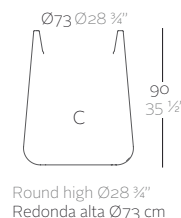

## Dimensions Dimensiones

XX XX\* : cm in

Round Ø13 3/4"  
 Redonda Ø34 cm

Round Ø17 3/4"  
 Redonda Ø45 cm

Round Ø22 1/2"  
 Redonda Ø57 cm

Round Ø26 3/4"  
 Redonda Ø68 cm

Round Ø35 3/4"  
 Redonda Ø91 cm

XX XX\* : cm in

	L Gal	C (d x h) cm in	Simple	Simple Lac.
Redonda alta Ø49 x 60 cm Round high Ø19 1/4" x 23 1/2"	24 6 1/2	Ø35 x 60 Ø13 3/4" x 23 1/2"	42214 <sup>a</sup>	42214F <sup>a</sup>
Redonda alta Ø61 x 75 cm Round high Ø24" x 29 1/2"	70 18 1/2	Ø44 x 75 Ø17 1/4" x 29 1/2"	42215 <sup>a</sup>	42215F <sup>a</sup>
Redonda alta Ø73 x 90 cm Round high Ø28 3/4" x 35 1/2"	140 37	Ø52 x 90 Ø20 1/2" x 23 1/2"	42216 <sup>a</sup>	42216F <sup>a</sup>