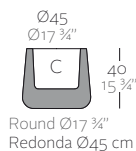

### Dimensions Dimensiones

XX XX" : cm in

	L Gal	C (d x h) cm in	Selfwatering Autoriego	Basic	Lacquered Lacado	White Light Luz	RGB Led	DMX RGB Led	Battery Bateria
Redonda Ø34 x 30 cm Round Ø13 1/4" x 11 3/4"	8 2	Ø24 x 20 Ø9 1/2" x 7 3/4"	42206R <sup>b</sup>	42206A <sup>b</sup>	42206RF <sup>b</sup>	42206W <sup>abi</sup>	42206L <sup>abi</sup>	42206D	42206Y
Redonda Ø45 x 40 cm Round Ø17 3/4" x 15 3/4"	20 5 1/4	Ø32 x 29 Ø12 1/2" x 11 1/2"	42207R <sup>ab</sup>	42207A <sup>ab</sup>	42207RF <sup>ab</sup>	42207W <sup>abi</sup>	42207L <sup>abi</sup>	42207D	42207Y
Redonda Ø57 x 50 cm Round Ø22 1/2" x 19 3/4"	36 9 1/2	Ø40 x 31 Ø15 3/4" x 12 1/4"	42208R <sup>ab</sup>	42208A <sup>ab</sup>	42208RF <sup>ab</sup>	42208W <sup>abi</sup>	42208L <sup>abi</sup>	42208D	42208Y
Redonda Ø68 x 60 cm Round Ø26 3/4" x 23 1/2"	53 14	Ø48 x 40 Ø19" x 15 3/4"	42209R <sup>ab</sup>	42209A <sup>ab</sup>	42209RF <sup>ab</sup>	42209W <sup>abi</sup>	42209L <sup>abi</sup>	42209D	42209Y
Redonda Ø91 x 80 cm Round Ø35 3/4" x 31 1/2"	112 29 1/2	Ø64 x 46 Ø25 1/4" x 18"	42210R <sup>ab</sup>	42210A <sup>ab</sup>	42210RF <sup>ab</sup>	42210W <sup>abi</sup>	42210L <sup>abi</sup>	42210D	42210Y