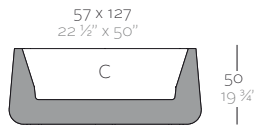

### Dimensions Dimensiones

XX XX" : cm in

Jardiniera 13 1/2" x 33"  
Jardinera 34 x 84 cm

Jardiniera 17 3/4" x 41 1/4"  
Jardinera 45 x 105 cm

Jardiniera 22 1/2" x 50"  
Jardinera 57 x 127 cm

	L Gal	C (d x h) cm in	Selfwatering Autoriego	Basic	Lacquered Lacado	White Light Luz	RGB Led	DMX RGB Led	Battery Bateria
Jardinera 34 x 84 x 30 cm Jardiniera 31 1/2" x 11 3/4" x 11 3/4"	25 6 1/2	24 x 74 x 19 9 1/2" x 29" x 7 1/2"	42217R <sup>ab</sup>	42217A <sup>ab</sup>	42217RF <sup>ab</sup>	42217W <sup>abi</sup>	42217L <sup>abi</sup>	42217D	42217Y
Jardinera 45 x 105 x 40 cm Jardiniera 17 3/4" x 41 1/4" x 15 3/4"	56 14 3/4	32 x 92 x 26 12 1/2" x 36 1/4" x 10 1/4"	42218R <sup>ab</sup>	42218A <sup>ab</sup>	42218RF <sup>ab</sup>	42218W <sup>abi</sup>	42218L <sup>abi</sup>	42218D	42218Y
Jardinera 57 x 127 x 50 cm Jardiniera 47 1/2" x 19 3/4" x 19 3/4"	114 30	40 x 110 x 33 15 3/4" x 43 3/4" x 13"	42219R <sup>ab</sup>	42219A <sup>ab</sup>	42219RF <sup>ab</sup>	42219W <sup>abi</sup>	42219L <sup>abi</sup>	42219D	42219Y