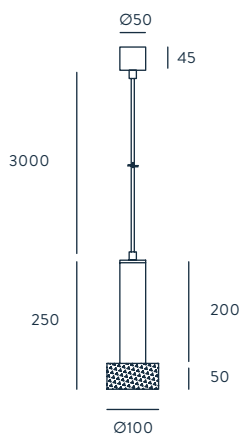

FOCUS

DESIGNED BY **PEPE FORNAS** / 2019

C1279

ACABADOS

CUERPO	CABEZA
NEGRO MATE	ORO VIEJO
	NÍQUEL
	ANTRACITA

MATERIALES

ACERO / ALUMINIO

ESPECIFICACIONES (UE)

BOMBILLA G10 LED (INCLÚIDA)
5 W, 3000 K, 450 LM
220-240 V, 50/60 HZ, IP20,
CLASE I

CLASIFICACIÓN ENERGÉTICA

A ++

MODIFICACIONES POSIBLES

ACABADOS CABEZA

FINISHES

METAL	HEAD
MATT BLACK	OLD GOLD
	NICKEL
	ANTHRACITE

MATERIALS

STEEL / ALUMINIUM

SPECIFICATIONS (UE)

G10 LED BULB (INCLUDED)
5 W, 3000 K, 450 LM
220-240 V, 50/60 HZ, IP20,
CLASS I

ENERGY LABEL

A ++

POSSIBLE MODIFICATIONS

HEAD FINISHES