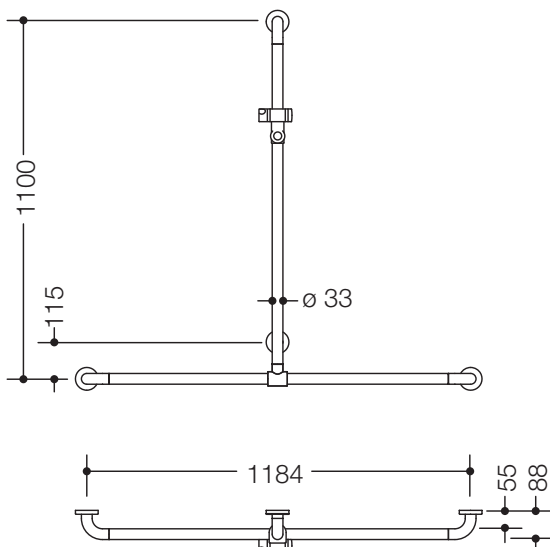

Duschhandlauf mit verschiebbarer Brausehalterstange 801.35.43054

- aus hochwertigem chromoptisch beschichtetem Polyamid mit warmer Haptik
- senkrecht und waagrecht angeordnete, im rechten Winkel verbundene Stangen mit Stahl-Befestigungsrosetten und Brausehalter
- mit seitlich (zur Montage) verschiebbarer senkrechter Brausehalterstange
- dient im Dusch- und Wannbereich zum Festhalten und Abstützen
- senkrechte Länge 1100 mm, waagerechte Länge 1184 mm
- 88 mm tief, lichter Abstand zur Wand 55 mm, Stangendurchmesser 33 mm, Rosettendurchmesser 70 mm
- geeignet für Handbrausen verschiedener Hersteller
- Brausehalter aus hochwertigem Polyamid in der HEWI Farbe 92 (Anthrazitgrau)
- Brausehalter kann stufenlos geneigt und nach Ziehen oder Drücken eines großflächigen Hebels in der Höhe verstellt werden
- konische Aufnahme am Brausehalter erleichtert das Einhängen der Handbrause
- mit durchgehendem, korrosionsgeschütztem Stahlkern
- Montage an der Wand mit wandspezifischem Befestigungsmaterial und Rosetten von HEWI
- geeignet für alle HEWI Einhängesitze

WARM
TOUCH

Abmessungen in mm

Oberfläche/Farbe

WARM TOUCH	92
Chromoptisch beschichtetes Polyamid	Brausehalter

Alternative Oberfläche/Farbe

WARM TOUCH	98
Chromoptisch beschichtetes Polyamid	Brausehalter

Technische Änderungen vorbehalten, 08.03.2022