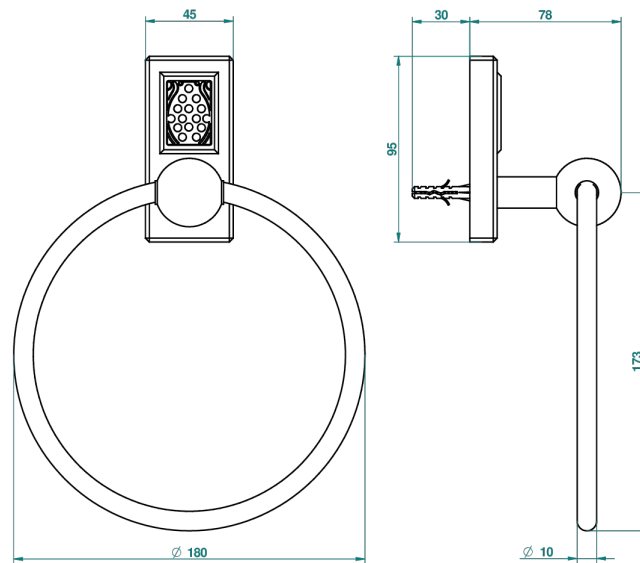

МЕТРОПОЛИС С РУКОЯТКАМИ С ЧЕРНЫМ ХРУСТАЛЕМ

A2M-504N

Полотенцедержатель-кольцо-Ø 180 мм одинарное

THG®
PARIS

39610

10/09/2010

ХАРАКТЕРИСТИКИ

- Metropolis с рукоятками с чёрным хрусталём
- Полотенцедержатель-кольцо-Ø 180 мм одинарное

ДОСТУПНЫЕ ВАРИАНТЫ ПОКРЫТИЙ

Blush PVD - H62
Graphite PVD - H64
Matt Umber PVD - H67
Matt blush PVD - H60
Matt graphite PVD - H65
Umber PVD - H66

Аранья (чёрный никель) - D24
Золото - F01
Матовое золото - F07
Матовое светлое золото - F31
Матовый никель - C01
Матовый хром - C02

Никель - B01
Покрытие PVD бронза - F33
Покрытие PVD золотистый цвет - H52
Покрытие PVD латунь - H49
Покрытие PVD матовая бронза - F34
Покрытие PVD матовая латунь - H50

Покрытие PVD матовый золотистый - H53
Покрытие PVD матовый никель - H56
Покрытие PVD никель - H55
Розовое золото - F27
Сатинированное золото - F03
Сатинированный хром - C03

Светлое золото - F30
Серебро с родием - F18
Состаренный никель - H28
Хром - A02
Хром/золото - G02