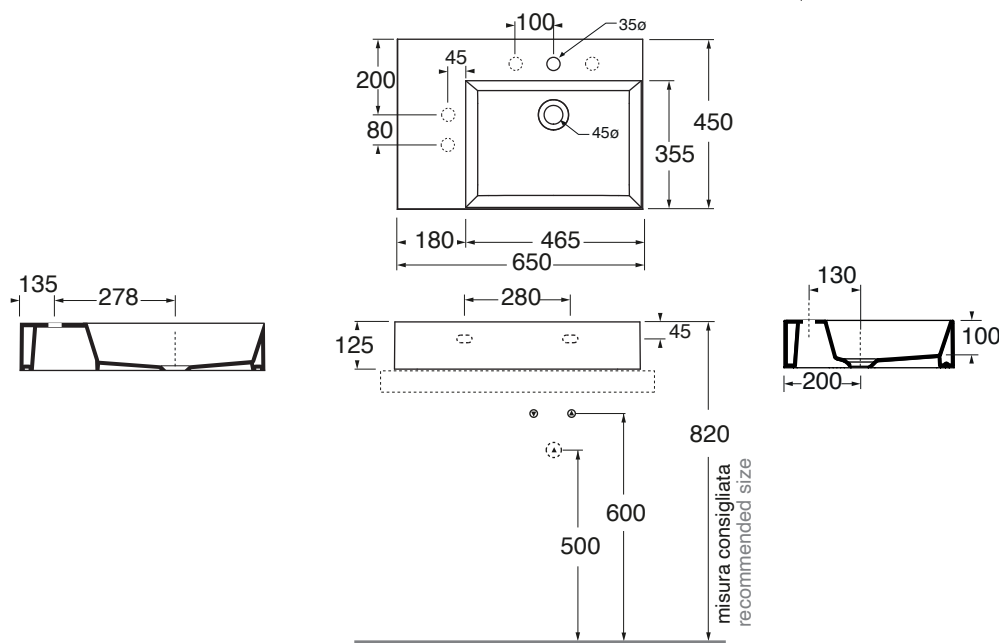

ELLP06545LQM

lavabi/ washbasin

codice
code

Lavabo SQUARED cm 65x45 SX da appoggio/sospeso monoforo.
Squared cm 65x45 left over counter/wall-hung 1 tap hole washbasin.

bianco lucido/shiny white

ELLP06545LQMBI

ELLP06545LQM OG/PL/OR

CM 65x45XH12,5

plt Italy pz. 14 - plt export pcs. 28

kg 19,5

scala/scale 1:20 dimensioni/dimensions in mm

Gamma di colori disponibile per lavabo e copripiletta PILCE

Color range available for washbasins and drain cap PILCE