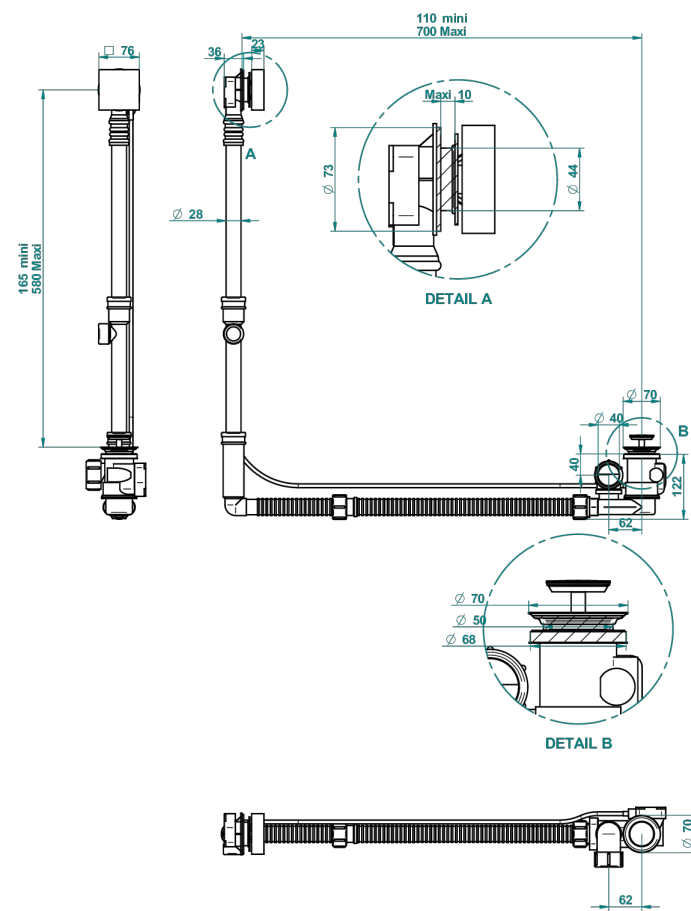

BELUGA С РУКОЯТКАМИ

G1U-302GM

THG[®]
PARIS

Перелив GEBERIT для ванны - европейская модель - большой размер регулируемая высота : от 165мм MAXI 580мм
регулируемая выступающая часть : от 110мм MAXI 700мм- выпуск Ø 40 мм с стильной ручкой

23872

16/06/2017

ХАРАКТЕРИСТИКИ

- Beluga с рукоятками
- Перелив GEBERIT для ванны - европейская модель - большой размер регулируемая высота : от 165мм MAXI 580мм
регулируемая выступающая часть : от 110мм MAXI 700мм-
выпуск Ø 40 мм с стильной ручкой