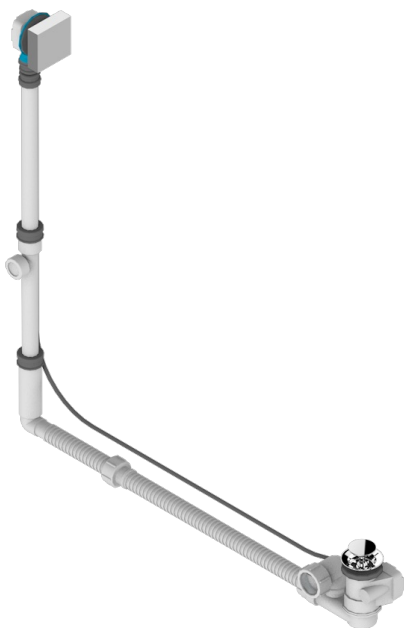

BELUGA С РУКОЯТКАМИ

G1U-302GM

THG[®]
PARIS

Перелив GEBERIT для ванны - европейская модель - большой размер регулируемая высота : от 165мм MAXI 580мм
регулируемая выступающая часть : от 110мм MAXI 700мм- выпуск Ø 40 мм с стильной ручкой

23872

16/06/2017

ХАРАКТЕРИСТИКИ

- Beluga с рукоятками
- Перелив GEBERIT для ванны - европейская модель - большой размер регулируемая высота : от 165мм MAXI 580мм
регулируемая выступающая часть : от 110мм MAXI 700мм-
выпуск Ø 40 мм с стильной ручкой