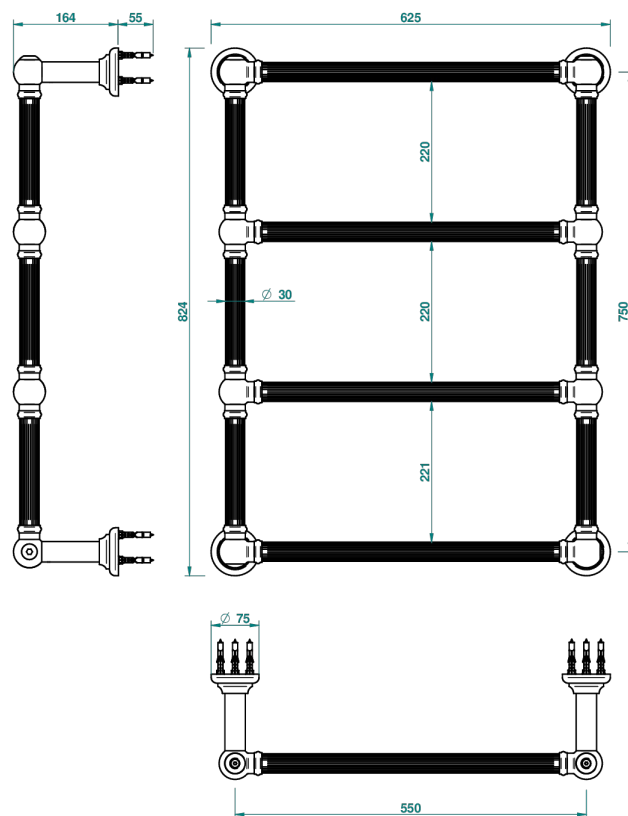

SECHE-SERVIETTES TRADITIONNEL

B6A-TWF4E

THG[®]
PARIS

Полотенцесушитель Традиционный каннелированный, 4 перекладины, 625 мм x 825 мм, электрический

70098

07/06/2019

ХАРАКТЕРИСТИКИ

- Sèche-serviettes Traditionnel
- Полотенцесушитель Традиционный каннелированный, 4 перекладины, 625 мм x 825 мм, электрический

ТЕХНИЧЕСКИЕ ХАРАКТЕРИСТИКИ

- Tension (voltage) : 110V ou 230V
- Puissance (power) : 100W
- IP 55
- CE classe 1, 2
- Hauteur minimale au sol (minimum height from the ground) : 60 cm (24")
- Température maximale (maximum temperature) : 60°C (140°F)