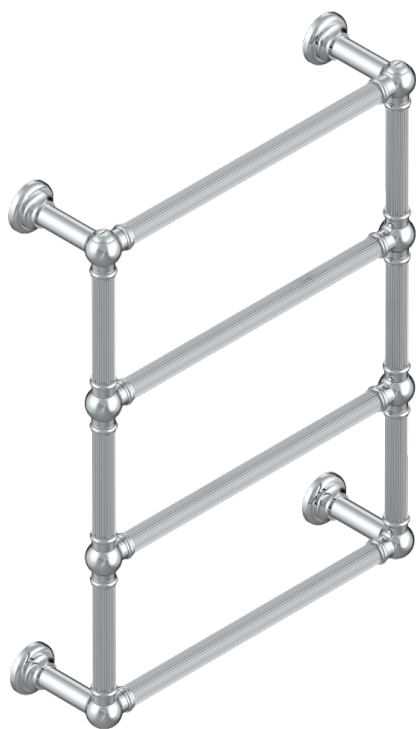

SECHE-SERVIETTES TRADITIONNEL

B6A-TWF4E

THG[®]
PARIS

Полотенцесушитель Традиционный каннелированный, 4 перекладины, 625 мм x 825 мм, электрический

70098

07/06/2019

ХАРАКТЕРИСТИКИ

- Sèche-serviettes Traditionnel
- Полотенцесушитель Традиционный каннелированный, 4 перекладины, 625 мм x 825 мм, электрический

ДОСТУПНЫЕ ВАРИАНТЫ ПОКРЫТИЙ

Blush PVD - H62
Graphite PVD - H64
Matt Umber PVD - H67
Matt blush PVD - H60
Matt graphite PVD - H65
Umber PVD - H66

Бронза - D01
Золото - F01
Матовое золото - F07
Матовое светлое золото - F31
Матовый никель - C01
Матовый хром - C02

Никель - B01
Покрытие PVD бронза - F33
Покрытие PVD золотистый цвет - H52
Покрытие PVD латунь - H49
Покрытие PVD матовая бронза - F34
Покрытие PVD матовая латунь - H50

Покрытие PVD матовый золотистый - H53
Покрытие PVD матовый никель - H56
Покрытие PVD никель - H55
Светлое золото - F30
Хром - A02