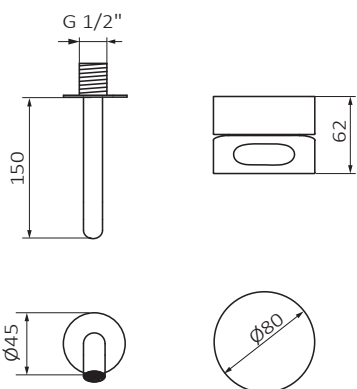

## FICHA TÉCNICA

Fecha revisión: 02/06/20

SERIE: **IN COOL**

PRODUCTO: **Dummy Lavabo Monomando de empotrar**

ACCESORIOS:

ACABADO: **oro**

REFERENCIA: **90 906 005**

EAN 13: **8435200273275**

PESO: **1.41 kg** ANCHO: **17 cm** LARGO: **20.5 cm** ALTO: **8 cm**

### ESPECIFICACIONES DE MATERIAL:

- › Cuerpos **mecanizados en latón**
- › Recubrimiento níquel-cromo resistente al ensayo de niebla salina según **UNE-EN 248**
- › Material maneta: **latón**

### CARACTERÍSTICAS DE USO:

- › Caño 200 mm
- Plafón caño  $\varnothing 45$  mm
- Maneta  $\varnothing 80$  mm
- ›