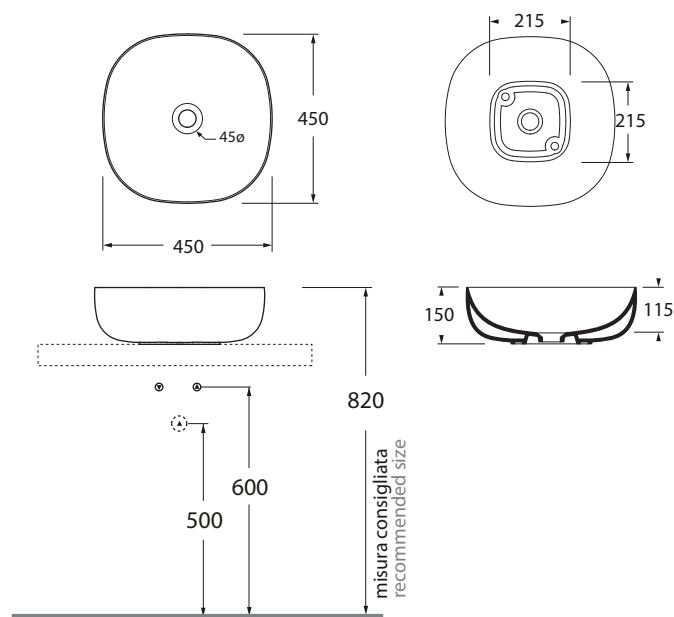

ELLA045450Z0 MK/CR/NR/OC

finiture LUXURY/Le malteceramiche finishing

ELLA045450Z0 ...

(Specificare il colore al momento dell'ordine/Specify the color when ordering)

ELLA045450Z0 OG/PL/OR

CM 45X45XH15

plt Italy pz. 24 - plt export pcs. 50

kg 11

scala/scale 1:20 dimensioni/dimensions in mm

Gamma di colori disponibile per lavabo e copripiletta PILCE
Color range available for washbasins and drain cap PILCE

COLORS 1250°

LUXURY

le MALTECERAMICHE

Complementi/complements:

Codice
code

Piletta con tappo in ceramica disponibile in tutti i colori:
COLORS 1250° / MALTECERAMICHE / LUXURY.
Specificare il colore al momento dell'ordine.
Incremento di prezzo + 50%.
Free flow ceramic drain available in all colors:
COLORS 1250° / MALTECERAMICHE / LUXURY.
Specify the color when ordering.
Price has to be 50% increased.