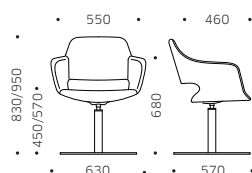

W20DC

CERTIFICAZIONI CERTIFICATIONS

EN 16139 EN 1022 EN 1728 Test by CATAS

FINITURE FINISHES

PARTI METALLICHE METAL PARTS

Cromato, verniciato nero o bianco (RAL 9016) / Chromed, black or white (RAL 9016) painted / Chrome, verni couleur noir ou blanc (RAL 9016) / Cromo, acabado en negro o blanco (RAL 9016)

PARTI IN PLASTICA PLASTIC PARTS

Nero o bianco / Black or white / Noir ou blanc / Negro o blanco

PARTI IN LEGNO WOODEN PARTS

Faggio / Beechwood / Hêtre / Haya

PARTI IN ALLUMINIO ALUMINIUM PARTS

Lucido, verniciato nero o bianco (RAL 9016) / Polished, black or white painted (RAL 9016) / Poli, verni couleur noir ou blanc (RAL 9016) / Pulido, acabado en negro o blanco (RAL 9016)

PARTI IN ACCIAIO INOX STAINLESS STEEL PARTS

Lucido / Polished / Poli / Pulido

ACCESSORI ACCESSORIES

BRACCIOLLO ARMREST

Imbottito / Upholstered / Rembouré / Tapizado

BASE GIREVOLE SWIVEL BASE

Alluminio a 5 razze / Aluminium 5 stars / Aluminium 5 branches / Aluminio de 5 radios

Alluminio a 4 razze / Aluminium 4 stars / Aluminium 4 branches / Aluminio de 4 radios

Poliamide a 4 razze / Polyamide 4 stars / Polyamide 4 branches / Poliamida de 4 radios

A disco in acciaio inox / Stainless steel disk / Disk en acier inoxydable / Disco en acero inoxidable

BASE FISSA FIXED BASE

Acciaio a slitta / Steel sledge shaped / Traîneau en acier / Tipo trineo de acero

Acciaio a 4 gambe / Steel 4 legs / Piètement 4 pieds en acier / 4 patas de acero

Legno a 4 gambe / Wooden 4 legs / Piètement 4 pieds en bois / 4 patas de madera

RIVESTIMENTI COVERINGS

AG - AR - AL - BR - BB - BL - CT - CE - DB - ET

EP - FP

DOTAZIONI MECCANICHE MECHANICAL FEATURES

Sedile regolabile in altezza / Oscillante armonico

EN Height adjustable seat / Tilt mechanism

FR Siège réglable en hauteur / Mécanisme pivotant

ES Asiento regulable en altura / Mecanismo oscilante