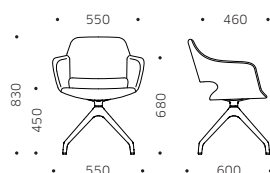

W20GB / W20GL