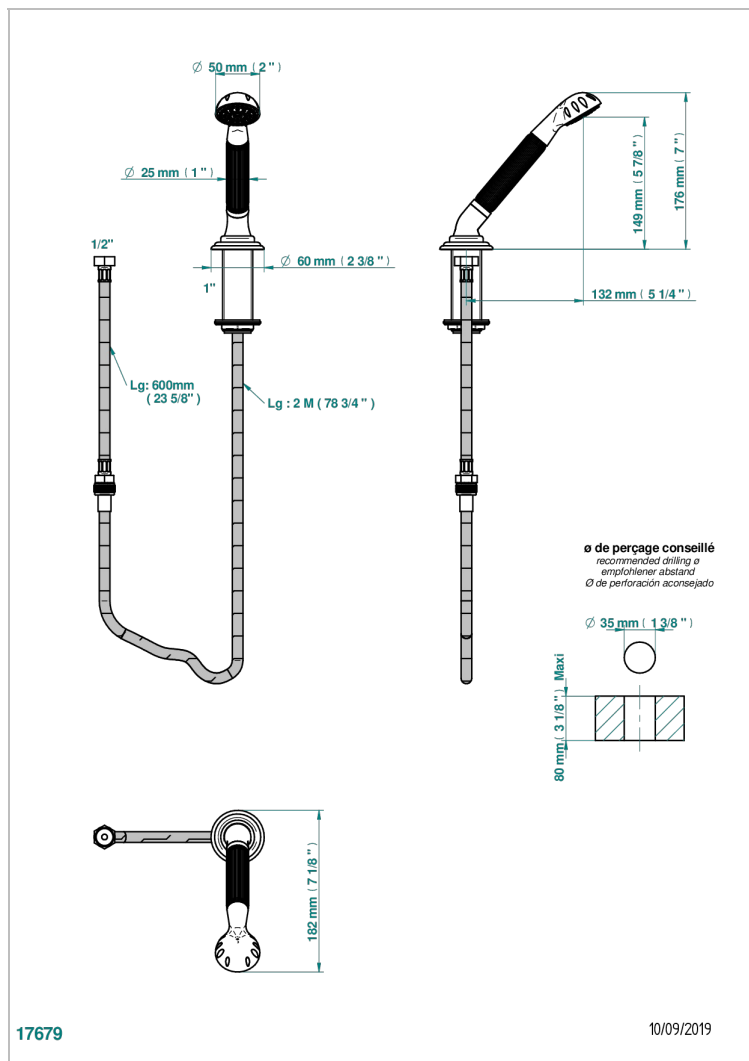

MANDARINE CO СВЕТЛЫМ ХРУСТАЛЕМ

U1D-60A

Душ ручной устанавливаемый на борту со шлангом и угловым переходником

THG[®]
PARIS

ХАРАКТЕРИСТИКИ

- Mandarin со светлым хрусталём
- Душ ручной устанавливаемый на борту со шлангом и угловым переходником

ТЕХНИЧЕСКИЕ ХАРАКТЕРИСТИКИ

- Recommandé : 3 bars (max. 5 bars) - Advised : 43,5 psi (max. 72 psi)
- 9,5 l/min à 3 bars (2.5 gpm at 43.5 psi)

ДОСТУПНЫЕ ВАРИАНТЫ ПОКРЫТИЙ

Blush PVD - H62
Graphite PVD - H64
Matt Umber PVD - H67
Matt blush PVD - H60
Matt graphite PVD - H65
Umber PVD - H66

Аранья (чёрный никель) - D24
Бронза - D01
Золото - F01
Матовая красная старинная медь - H07
Матовое золото - F07
Матовое светлое золото - F31

Матовый никель - C01
Матовый хром - C02
Никель - B01
Покрытие PVD бронза - F33
Покрытие PVD золотистый цвет - H52
Покрытие PVD латунь - H49