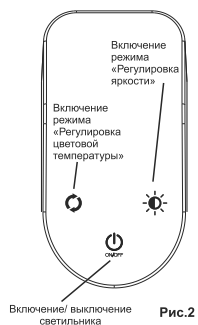

Сведения о маркировке:

изделие промаркировано единым знаком обращения 

Рис.1

Рис.2

Энергетическая эффективность	
	LED
900	лм
13	Вт
30000	ч

230В~/≠24В

40*30mm

Camelion® СВЕТИЛЬНИК
НАСТОЛЬНЫЙ