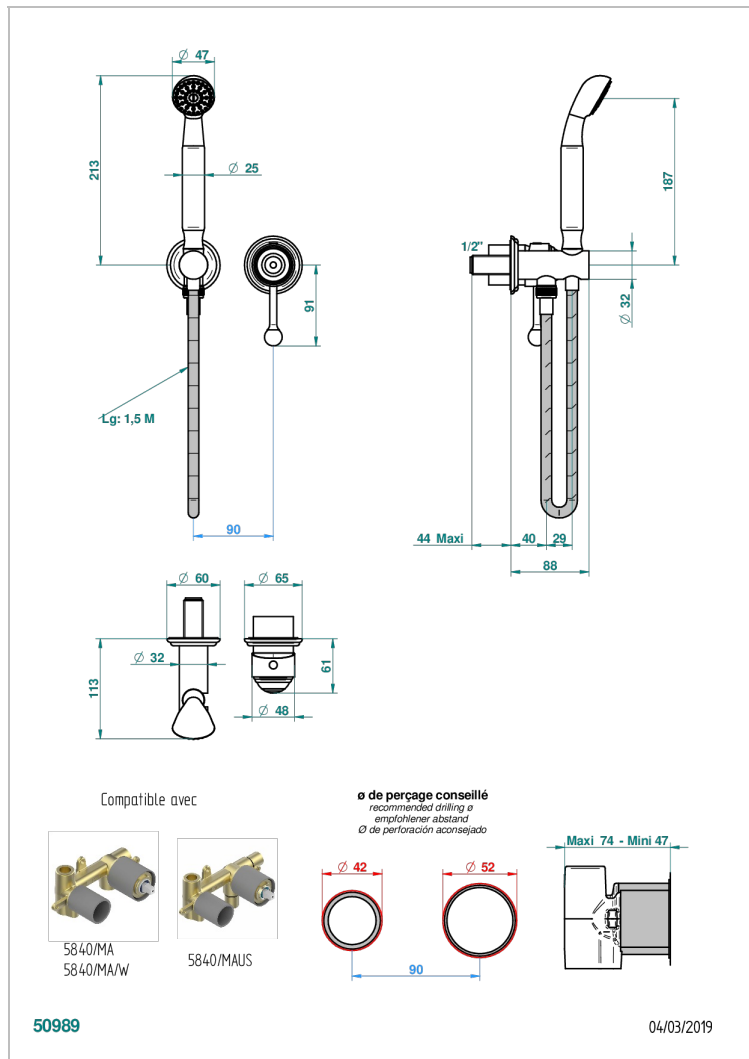

ITHAQUE С ПЛАТИНОВЫМ ДЕКОРОМ

A7B-6561B

THG
PARIS

Trim only for wall mixer with complete handshower on hook

ХАРАКТЕРИСТИКИ

- Ithaque с платиновым декором
- Trim only for wall mixer with complete handshower on hook

ТЕХНИЧЕСКИЕ ХАРАКТЕРИСТИКИ

- Recommandé : 3 bars (max. 5 bars) - Advised : 43,5 psi (max. 72 psi)
- 9,5 l/min à 3 bars (2.5 gpm at 43.5 psi)

ДОСТУПНЫЕ ВАРИАНТЫ ПОКРЫТИЙ

Blush PVD - H62
Graphite PVD - H64
Matt Umber PVD - H67
Matt blush PVD - H60
Matt graphite PVD - H65
Umber PVD - H66

Аранья (чёрный никель) - D24
Бронза - D01
Золото - F01
Матовая красная старинная медь - H07
Матовое золото - F07
Матовое светлое золото - F31

Матовый никель - C01
Матовый хром - C02
Никель - B01
Покрытие PVD бронза - F33
Покрытие PVD золотистый цвет - H52
Покрытие PVD латунь - H49