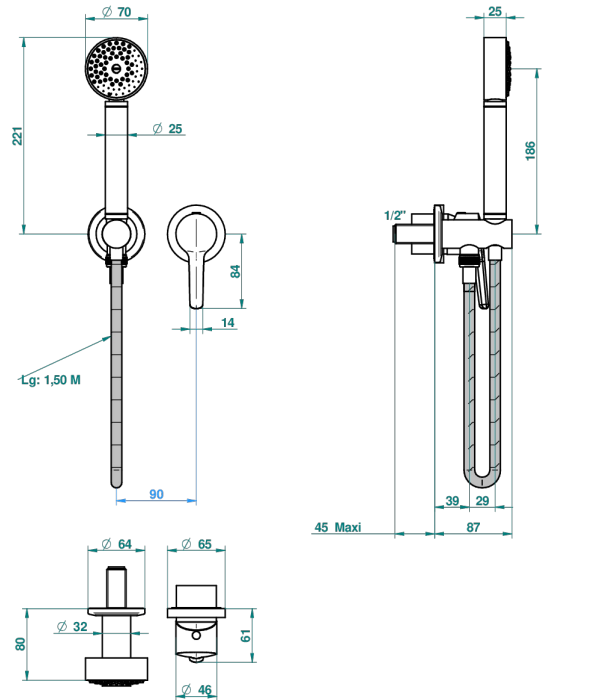

SYSTEM METAL DIAMANT

G9C-6561B

THG®
PARIS

Trim only for wall mixer with complete handshower on hook

Compatible avec

5840/MA
5840/MA/W

67619

13/12/2018

ХАРАКТЕРИСТИКИ

- System métal diamant
- Trim only for wall mixer with complete handshower on hook

ДОСТУПНЫЕ ВАРИАНТЫ ПОКРЫТИЙ

Blush PVD - H62
Graphite PVD - H64
Matt Umber PVD - H67
Matt blush PVD - H60
Matt graphite PVD - H65
Umber PVD - H66

Аранья (чёрный никель) - D24
Бронза - D01
Золото - F01
Матовая красная старинная медь - H07
Матовое золото - F07
Матовое светлое золото - F31

Матовый никель - C01
Матовый хром - C02
Никель - B01
Покрытие PVD бронза - F33
Покрытие PVD золотистый цвет - H52
Покрытие PVD латунь - H49

Покрытие PVD матовая бронза - F34
Покрытие PVD матовая латунь - H50
Покрытие PVD матовый золотистый - H53
Покрытие PVD матовый никель - H56
Покрытие PVD никель - H55
Розовое золото - F27

Сатинированное золото - F03
Сатинированный хром - C03
Светлое золото - F30
Серебро с родием - F18
Состаренный никель - H28
Старинное серебро - H03