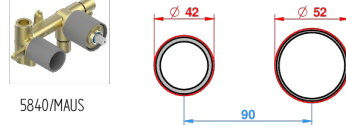

67619

13/12/2018

ХАРАКТЕРИСТИКИ

- System métal diamant
- Trim only for wall mixer with complete handshower on hook

ДОСТУПНЫЕ ВАРИАНТЫ ПОКРЫТИЙ

Blush PVD - H62
Graphite PVD - H64
Matt Umber PVD - H67
Matt blush PVD - H60
Matt graphite PVD - H65
Umber PVD - H66

Аранья (чёрный никель) - D24
Бронза - D01
Золото - F01
Матовая красная старинная медь - H07
Матовое золото - F07
Матовое светлое золото - F31

Матовый никель - C01
Матовый хром - C02
Никель - B01
Покрытие PVD бронза - F33
Покрытие PVD золотистый цвет - H52
Покрытие PVD латунь - H49

Покрытие PVD матовая бронза - F34
Покрытие PVD матовая латунь - H50
Покрытие PVD матовый золотистый - H53
Покрытие PVD матовый никель - H56
Покрытие PVD никель - H55
Розовое золото - F27

Сатинированное золото - F03
Сатинированный хром - C03
Светлое золото - F30
Серебро с родием - F18
Состаренный никель - H28
Старинное серебро - H03