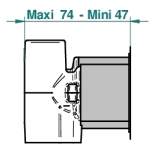

67619

13/12/2018

ХАРАКТЕРИСТИКИ

- System métal diamant
- Trim only for wall mixer with complete handshower on hook

ДОСТУПНЫЕ ВАРИАНТЫ ПОКРЫТИЙ

Blush PVD - H62
Graphite PVD - H64
Matt Umber PVD - H67
Matt blush PVD - H60
Matt graphite PVD - H65
Umber PVD - H66

Аранья (чёрный никель) - D24
Бронза - D01
Золото - F01
Матовая красная старинная медь - H07
Матовое золото - F07
Матовое светлое золото - F31

Матовый никель - C01
Матовый хром - C02
Никель - B01
Покрытие PVD бронза - F33
Покрытие PVD золотистый цвет - H52
Покрытие PVD латунь - H49

Покрытие PVD матовая бронза - F34
Покрытие PVD матовая латунь - H50
Покрытие PVD матовый золотистый - H53
Покрытие PVD матовый никель - H56
Покрытие PVD никель - H55
Розовое золото - F27

Сатинированное золото - F03
Сатинированный хром - C03
Светлое золото - F30
Серебро с родием - F18
Состаренный никель - H28
Старинное серебро - H03