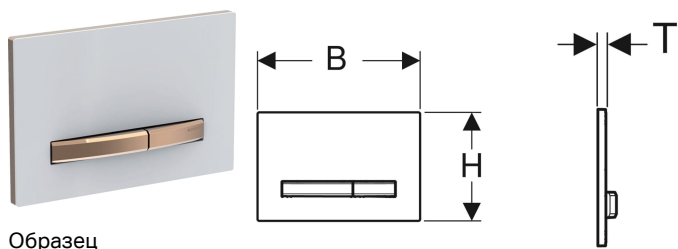

Смывная клавиша Geberit Sigma50, для двойного смыва, цвет металлический красное золото

Цели применения

- Для задействования смыва из смывного бачка скрытого монтажа Geberit Sigma

Характеристики

- Фронтальная установка

Объем поставки

- Монтажная рама
- 2 держателя крепления рамки

- Смывная клавиша и опорная площадка с легкоочищаемой поверхностью
- Шумопоглощающие толкатели привода смыва, быстрая установка без применения инструментов

Технические характеристики

Усилие привода | < 20 Н

- 2 толкателя привода смыва

Арт. №	Цвет / поверхность	Материал	B	H	T
115.670.11.2	Опорная площадка и клавиши: красное золото Панель: белый	Сплав на основе цинка / пластик	24.6 см	16.4 см	1.3 см
115.670.DW.2	Опорная площадка и клавиши: красное золото Панель: черный	Сплав на основе цинка / пластик	24.6 см	16.4 см	1.3 см
115.670.JM.2	Опорная площадка и клавиши: красное золото Панель: сланец Mustang	Сплав на основе цинка / натуральный камень (натуральный продукт)	24.6 см	16.4 см	1.4 см
115.670.JV.2	Опорная площадка и клавиши: красное золото Панель: под бетон	Сплав на основе цинка / керамика	24.6 см	16.4 см	1.4 см
115.670.JX.2	Опорная площадка и клавиши: красное золото Панель: черный орех	Сплав на основе цинка / дерево (натуральный продукт)	24.6 см	16.4 см	1.4 см
115.670.00.2	Опорная площадка и клавиши: красное золото Панель: на заказ	Сплав на основе цинка	24.6 см	16.4 см	1 см