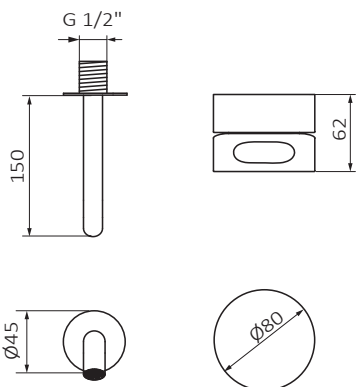

FICHA TÉCNICA

Fecha revisión: 02/06/20

SERIE: **IN COOL**

PRODUCTO: **Dummy Lavabo Monomando de empotrar**

ACCESORIOS:

ACABADO: **oro cepillado**

REFERENCIA: **90 906 007**

EAN 13: **8435200275392**

PESO: **1.41 kg** ANCHO:**17 cm** LARGO:**20.5 cm** ALTO:**8 cm**

ESPECIFICACIONES TÉCNICAS:

- › Presión recomendada: **1 a 5 bar**
- › Presión máxima de utilización: **10 bar**
- › Cotas de conexión según **UNE-EN ISO 228-1**
- › Sensibilidad y acústica según norma **EN ISO 3822**

ESPECIFICACIONES DE MATERIAL:

- › Cuerpos **mecanizados en latón**
- › Recubrimiento níquel-cromo resistente al ensayo de niebla salina según **UNE-EN 248**
- › Material maneta: **latón**

CARACTERÍSTICAS DE USO:

- › Caño 200 mm
- Plafón caño Ø45 mm
- Maneta Ø80 mm
- ›