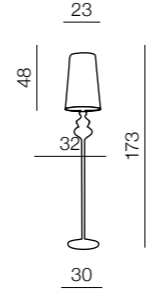

- ① AZ0308 (silver\*)
- ② AZ0062 (black\*\*)

E14 1x 11W ESB  
metal/artificial material\*  
metal/fabric\*\*

Barocco 1 pendant

- ① AZ0307 (silver\*)
- ② AZ0064 (black\*\*)

E27 1x 15W ESB  
metal/artificial material\*  
metal/fabric\*\*