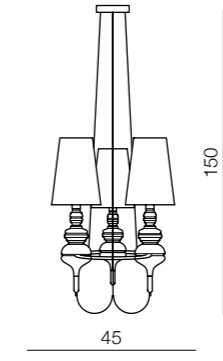

Barocco floor

- ① AZ0309 (silver\*)
- ② AZ0063 (black\*\*)

E27 1x 15W ESB  
metal/artificial material\*  
metal/fabric\*\*

Barocco 6 pendant

AZ1379  
BK (black)  
E14 6x 11W ESB  
metal/fabric

Barocco 3 pendant