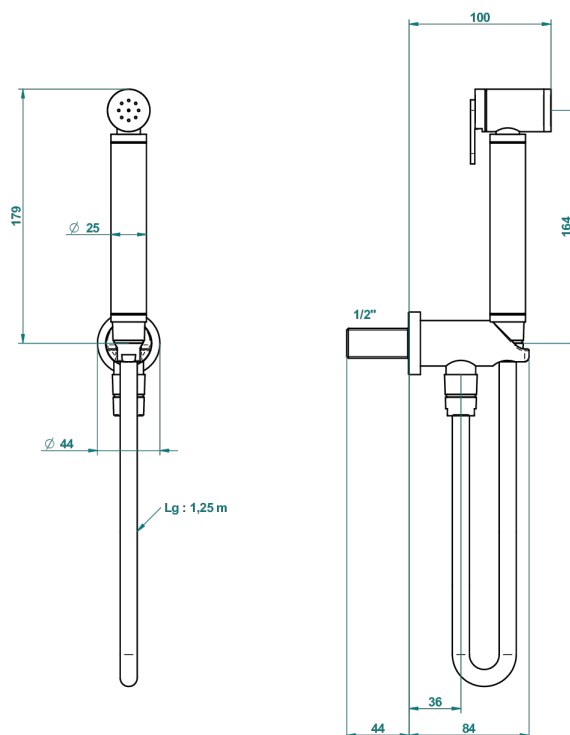

BEYOND CRYSTAL С СИНИМ ХРУСТАЛЕМ

U6K-5840/9

THG®
PARIS

Комплект для гигиенического душа: лейка с клапаном, усиленный шланг 1,25м и вывод для шланга со встроенным защитным остановом

64284

21/09/2018

ХАРАКТЕРИСТИКИ

- Beyond crystal с синим хрусталём
- Комплект для гигиенического душа: лейка с клапаном, усиленный шланг 1,25м и вывод для шланга со встроенным защитным остановом

ДОСТУПНЫЕ ВАРИАНТЫ ПОКРЫТИЙ

Blush PVD - H62
Graphite PVD - H64
Matt Umber PVD - H67
Matt blush PVD - H60
Matt graphite PVD - H65
Umber PVD - H66

Аранья (чёрный никель) - D24
Золото - F01
Матовое золото - F07
Матовое светлое золото - F31
Матовый хром - C02
Покрытие PVD бронза - F33

Покрытие PVD золотистый цвет - H52
Покрытие PVD латунь - H49
Покрытие PVD матовая бронза - F34
Покрытие PVD матовая латунь - H50
Покрытие PVD матовый золотистый - H53
Покрытие PVD матовый никель - H56

Покрытие PVD никель - H55
Розовое золото - F27
Сатинированное золото - F03
Сатинированный хром - C03
Светлое золото - F30
Серебро с родием - F18

Состаренный никель - H28
Хром - A02
Хром/золото - G02