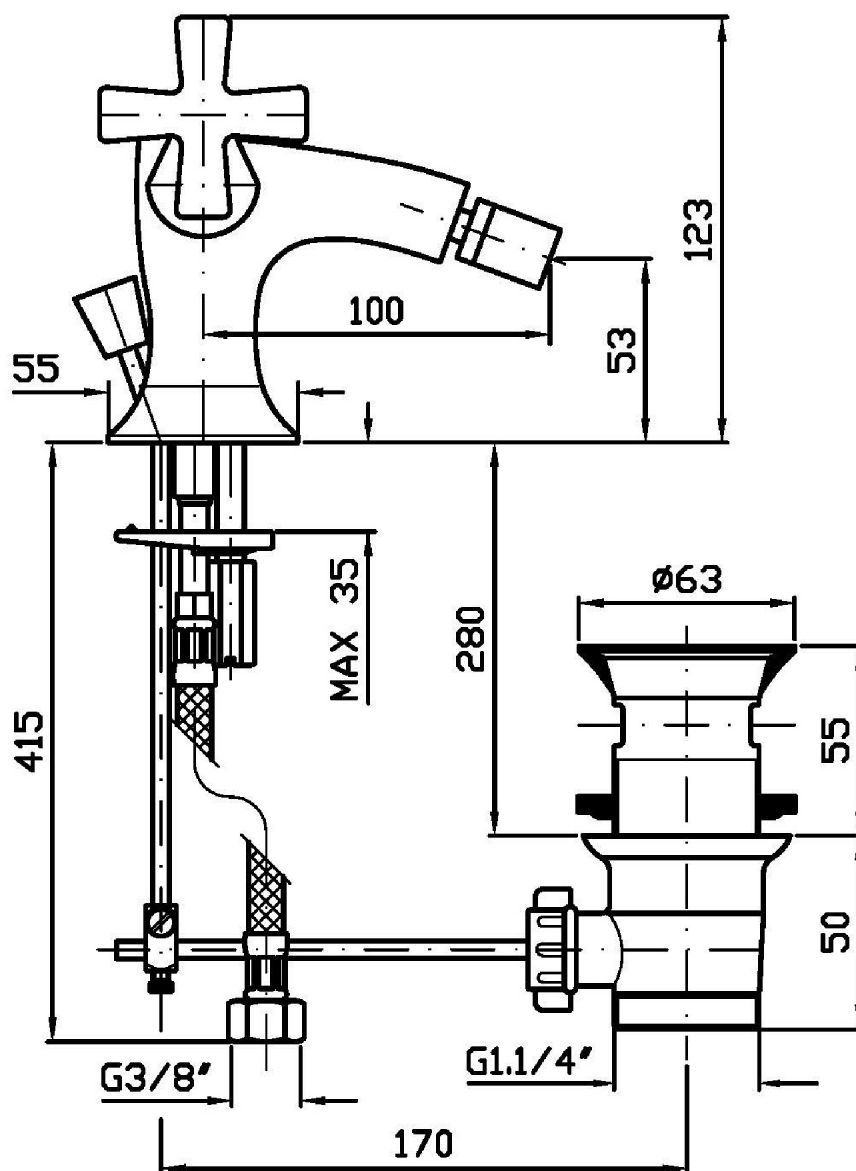

BELLAGIO

ZB1315

Disegno Complessivo / Overall Drawing