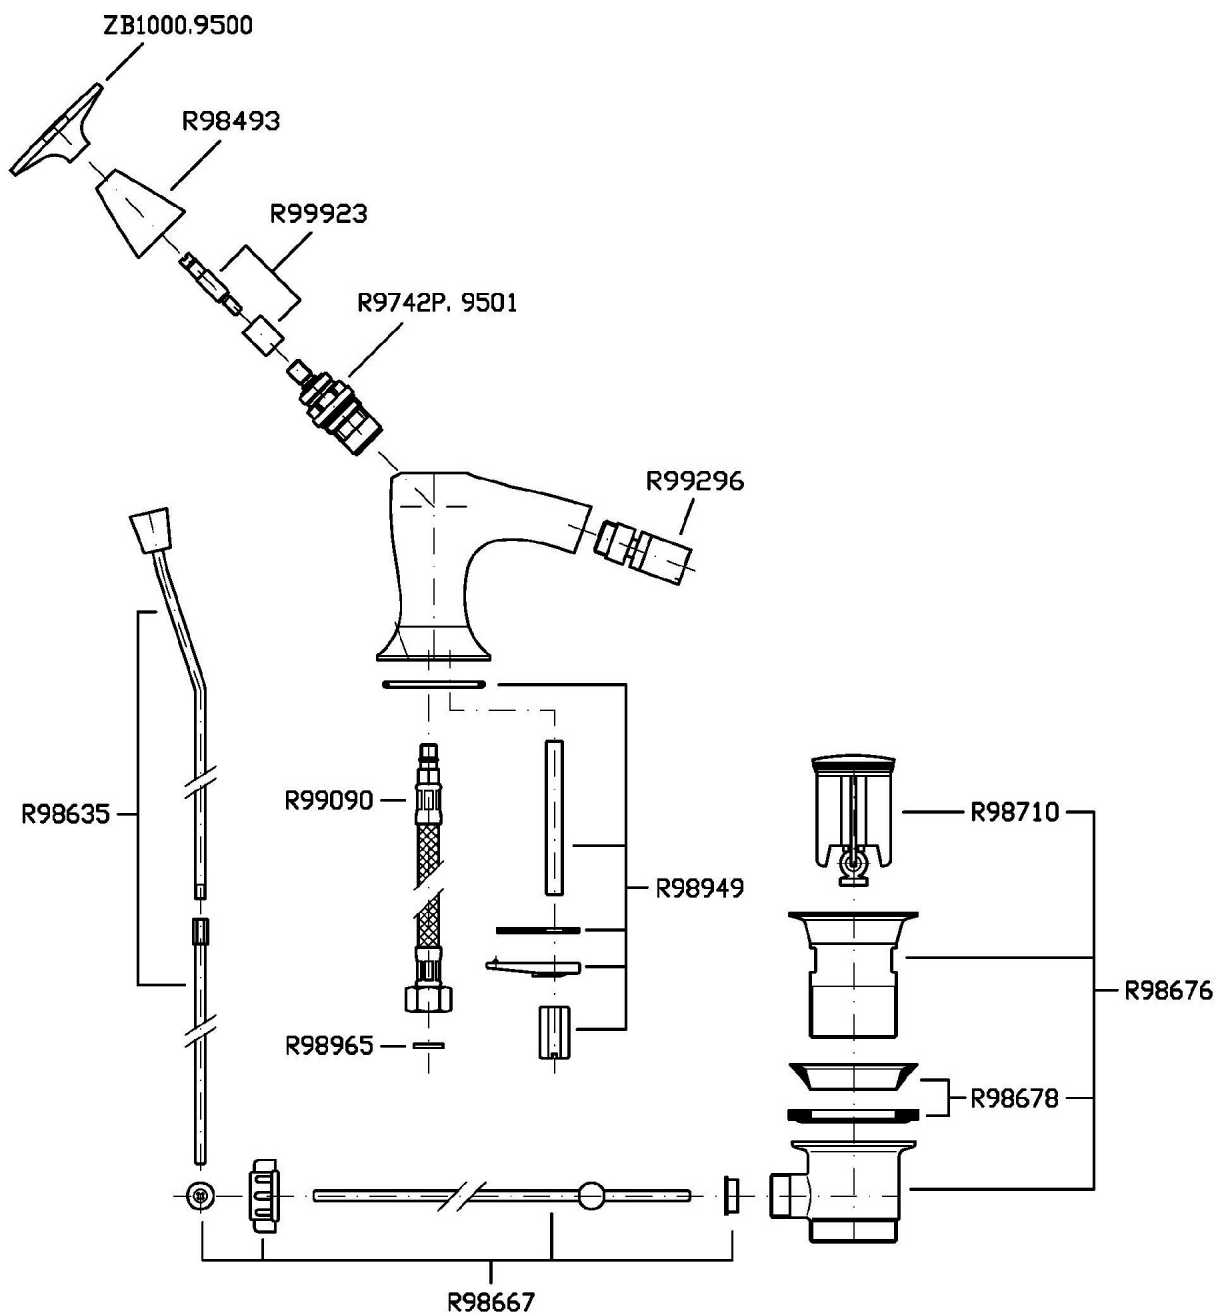

Marchio / Brand ZUCCHETTI

Classe / Class WW

BELLAGIO

ZB1315

Monoforo bidet. / Single hole bidet mixer.

Monoforo bidet con aeratore, scarico da 1 ¼", flessibili di collegamento.

Single hole bidet mixer with aerator, 1 ¼" pop-up waste, flexible tails.

BELLAGIO

ZB1315 Portate / Flowrates (lt/min)

PRESSIONE PRESSURE	1 BAR	2 BAR	3 BAR	4 BAR	5 BAR
BIDET BIDET	5,4	7,6	9,6	11	12,3
P1					
P2					
P3					
P4					
P5					

BELLAGIO

ZB1315 Pesì e Misure / Weights and Sizes

Peso (Kg) Weight (lb)	3,02 (Kg)	6,66 (lb)
Volume test (dc3) - (in3)	12,27 (dc3)	748,76 (in3)
h (mm) - (in)	150,00 (mm)	5,91 (in)
L1 (mm) - (in)	250,00 (mm)	9,84 (in)
L2 (mm) - (in)	327,00 (mm)	12,87 (in)