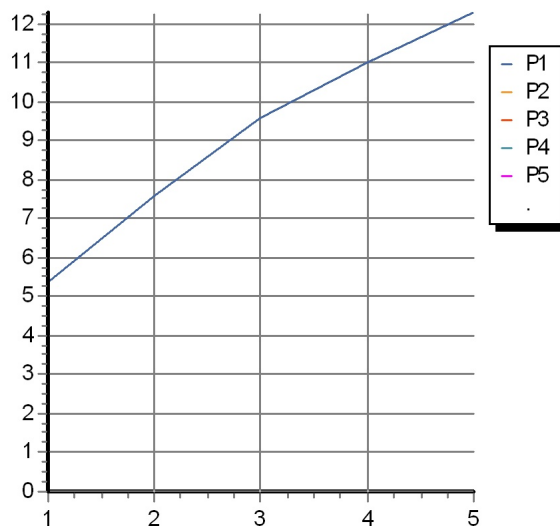

BELLAGIO

ZB1315 Portate / Flowrates (lt/min)

PRESSIONE PRESSURE	1 BAR	2 BAR	3 BAR	4 BAR	5 BAR
BIDET BIDET	5,4	7,6	9,6	11	12,3
P1					
P2					
P3					
P4					
P5					

BELLAGIO

ZB1315 Pesì e Misure / Weights and Sizes

Peso (Kg) Weight (lb)	3,02 (Kg)	6,66 (lb)
Volume test (dc3) - (in3)	12,27 (dc3)	748,76 (in3)
h (mm) - (in)	150,00 (mm)	5,91 (in)
L1 (mm) - (in)	250,00 (mm)	9,84 (in)
L2 (mm) - (in)	327,00 (mm)	12,87 (in)