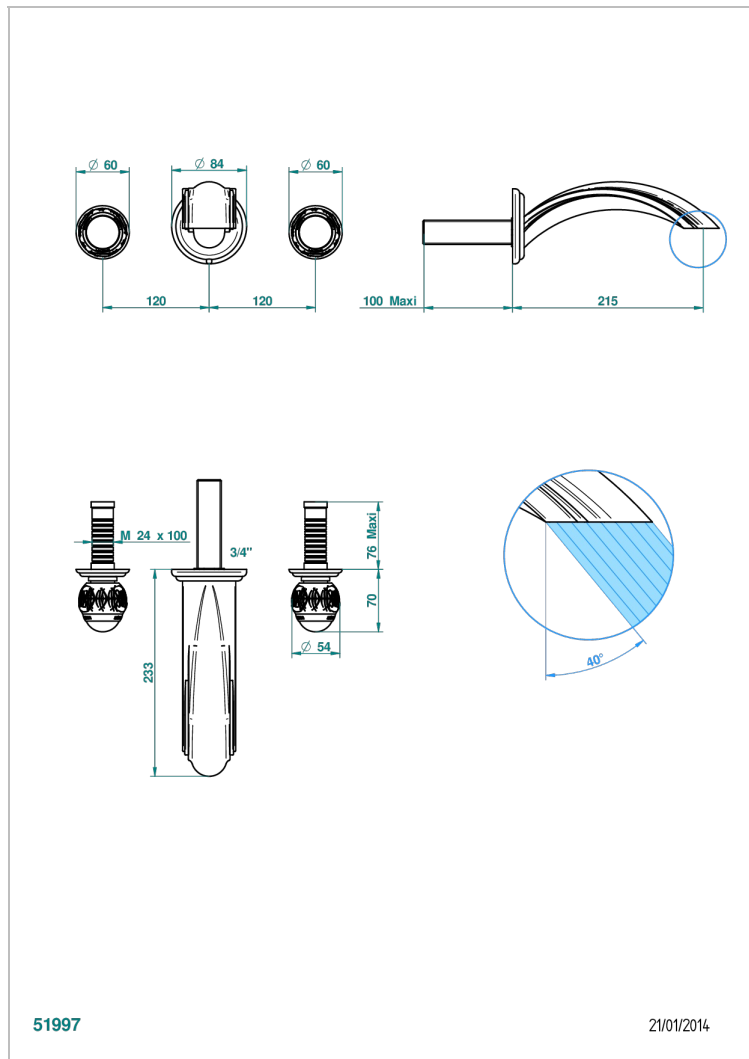

PANTHERE С ЧЕРНЫМ ХРУСТАЛЕМ

A2K-40SGB

THG[®]
PARIS

Внешняя часть смесителя встраиваемого в стену для раковины на три отверстия с изливом СУПЕР ГОЛИАФ- без выпуска

51997

21/01/2014

ХАРАКТЕРИСТИКИ

- Panthere с чёрным хрусталём
- Внешняя часть смесителя встраиваемого в стену для раковины на три отверстия с изливом СУПЕР ГОЛИАФ- без выпуска

СВЯЗАННЫЕ ТОВАРНЫЕ ПОЗИЦИИ

- Ref. G00-40AC Встраиваемая часть смесителя настенного на три отверстия (не рукоят.)
- Ref. G00-40AM Встраиваемая часть смесителя настенного на 3 отверстия на пластине (рукоят.)