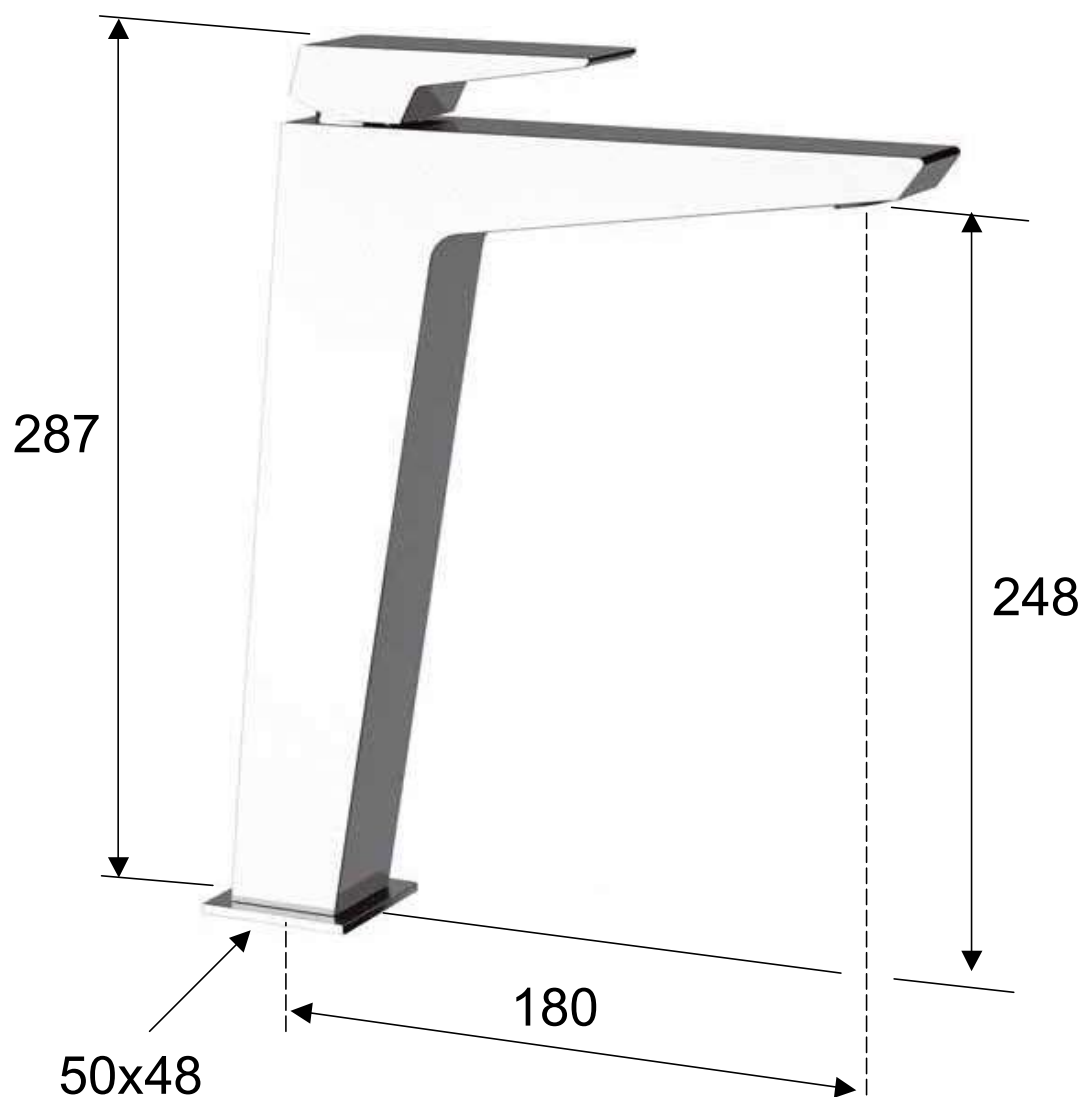

**DANIEL**

SCHEDA TECNICA TECHNICAL FEATURES

ART. COD.

**SP607B**

**MATERIALI / MATERIALS**

OTTONE CROMATO / CHROME PLATED BRASS

**CROMATURA / CHROME PLATING**

UNI EN 248