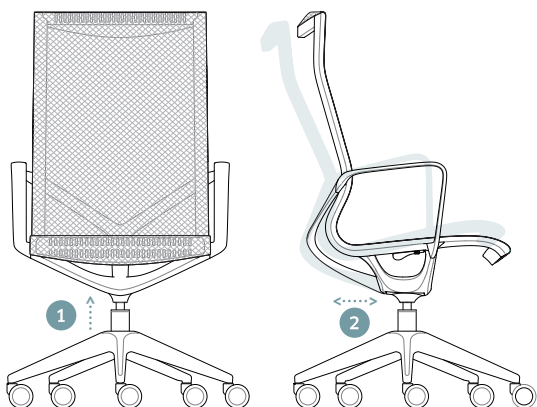

MISURE E VARIANTI SIZES AND VARIANTS

Y1A8X - Y2A8L

Y1A6X - Y2A6L

CERTIFICAZIONI CERTIFICATIONS

EN 1335 Test by CATAS

DOTAZIONI MECCANICHE MECHANICAL FEATURES

- 1 Sedile regolabile in altezza / Height adjustable seat / Siège réglable en hauteur / Asiento regulable en altura
- 2 Oscillante armonico / Tilt mechanism / Mécanisme pivotant / Mecanismo oscilante